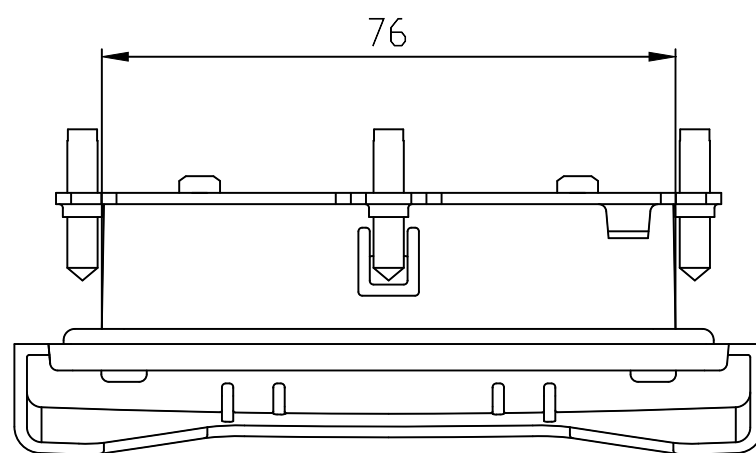

Vorne / Front

Links / Left

Hinten / Back

Oben / Top

① Kartenhalter (6GT2890-0CA00) optional.  
Card holder (6GT2890-0CA00) optional.

Alle Bemessungswerte sind in Millimeter (mm) angegeben.  
All dimensions are in millimeters (mm).

SIEMENS	6GT28316BA50_001	
	Format / Size: DIN A3	Maßstab / Scale: 1:1