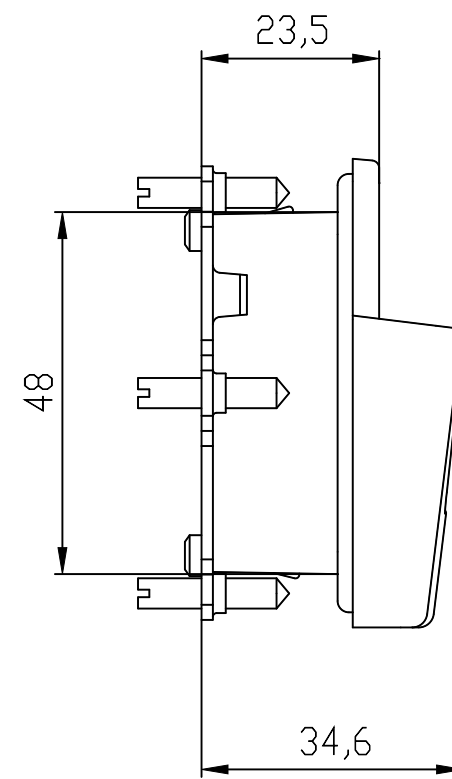

Vorne / Front

Links / Left

Hinten / Back

Oben / Top

① Kartenhalter (6GT2890-0CA00) optional.  
Card holder (6GT2890-0CA00) optional.

Alle Bemessungswerte sind in Millimeter (mm) angegeben.  
All dimensions are in millimeters (mm).

SIEMENS	6GT28316BA50_001	
	Format / Size: DIN A3	Maßstab / Scale: 1:1