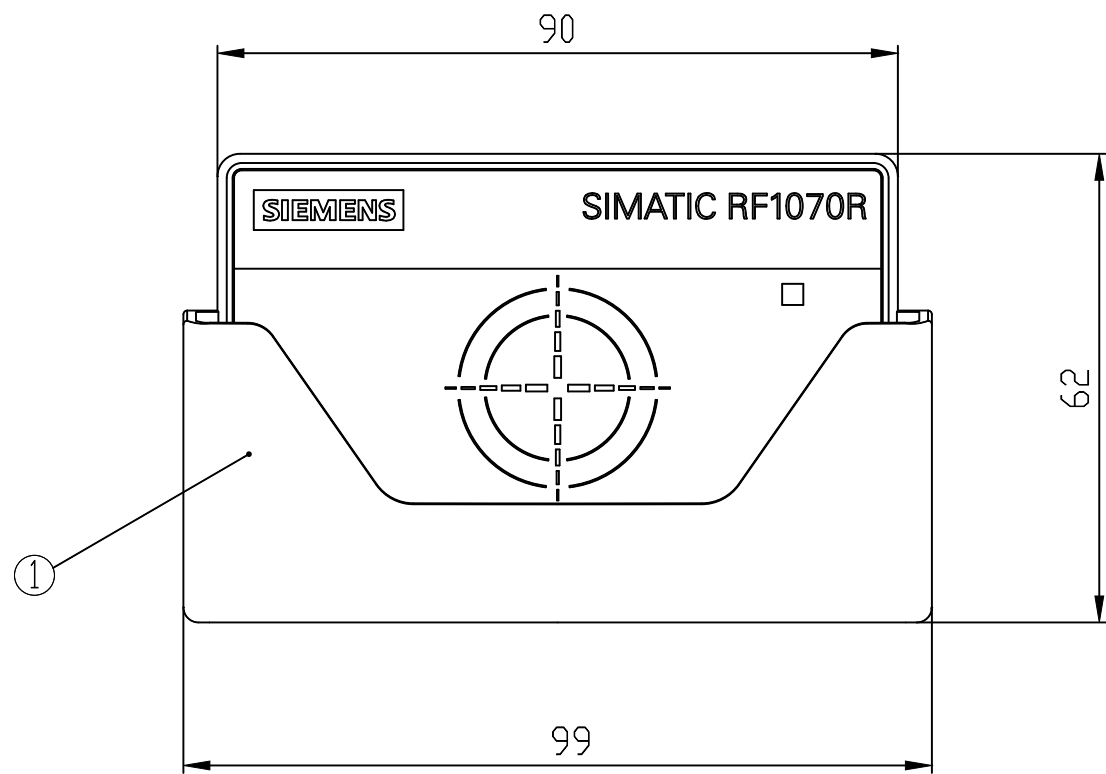

Vorne / Front

Links / Left

Hinten / Back

Oben / Top

① Kartenhalter (6GT2890-0CA00) optional.  
Card holder (6GT2890-0CA00) optional.

Alle Bemessungswerte sind in Millimeter (mm) angegeben.  
All dimensions are in millimeters (mm).

SIEMENS	6GT28316BA50_001	
	Format / Size: DIN A3	Maßstab / Scale: 1:1