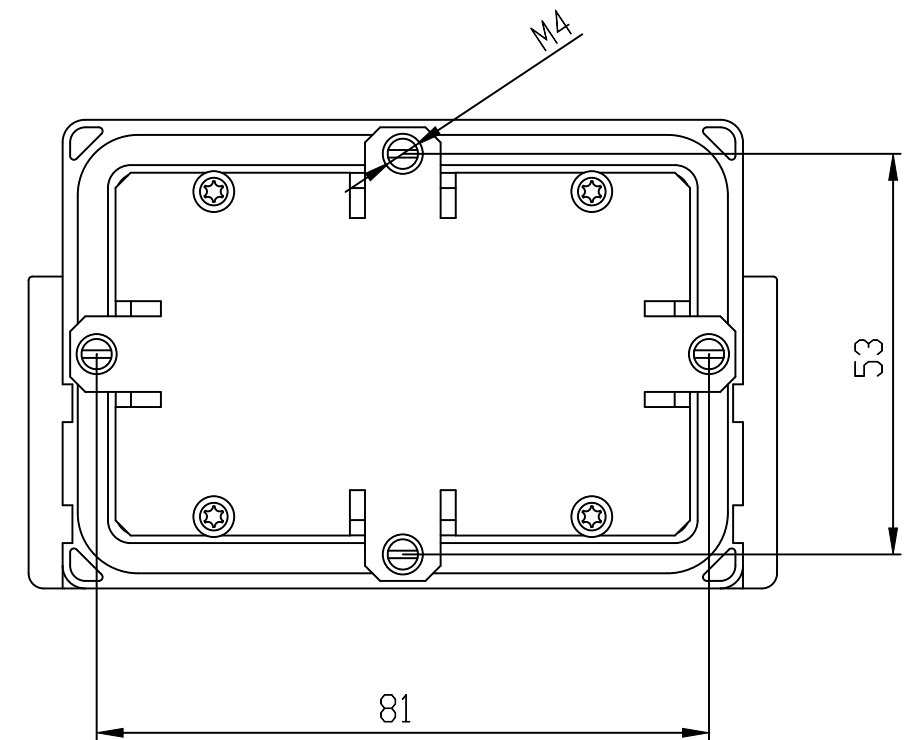

Vorne / Front

Links / Left

Hinten / Back

Oben / Top

① Kartenhalter (6GT2890-0CA00) optional.  
Card holder (6GT2890-0CA00) optional.

Alle Bemessungswerte sind in Millimeter (mm) angegeben.  
All dimensions are in millimeters (mm).

SIEMENS	6GT28316BA50_001	
	Format / Size: DIN A3	Maßstab / Scale: 1:1