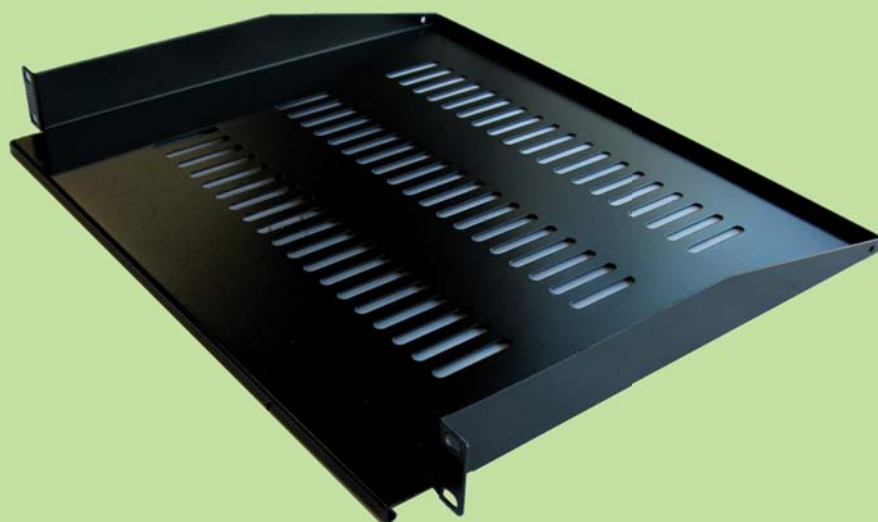

ETAGÈRE FIXE 1U 19 POUCES PROF.250

GAMME 19 POUCES

DESCRIPTION

- Etagère fixe 1U 19 pouces pour baie et/ou coffret profondeur 250, fixation avant
- Couleur : noir RAL 9004
- Charge maximum supportée : 20 kg
- Fixations fournies

CONDITIONNEMENT

Ce produit est conditionné en sachet bulles unitaire avec une étiquette d'identification

RÉFÉRENCE

| Référence | Désignation |
|--------------|---|
| CBEF1UNR2501 | Etagère fixe 19" 1U prof.250 Noire fixation avant |
| CBEF1UNR3501 | Etagère fixe 19" 1U prof.350 Noire fixation avant |