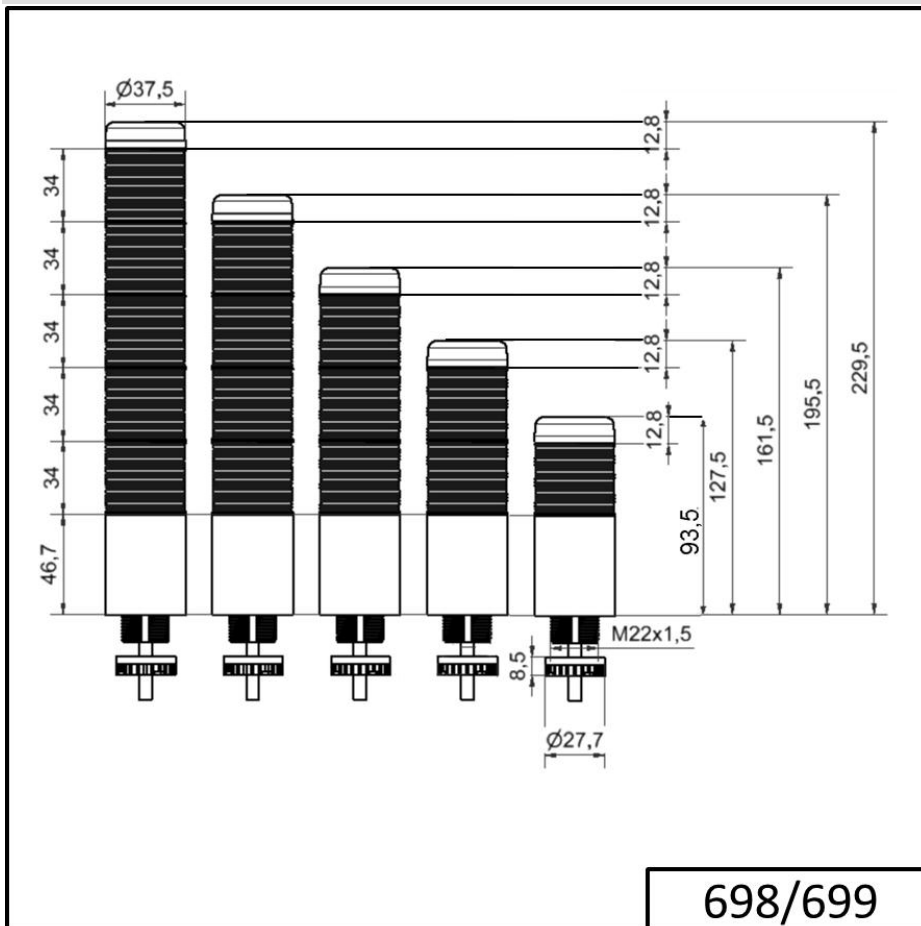

Colonnes lumineuses monobloc / KOMPAKT 37

K37 fiche EM pulsé 24VAC/DC WH/GN/YE/RD

DESSIN

Pour plus d'informations sur l'installation et le montage, reportez-vous au guide d'utilisation approprié sur www.werma.com. Cette copie imprimée est pour information seulement et est sujette à modification.