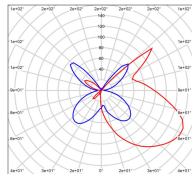

## Données techniques

Tension nominale	230V AC
Plage de tension d'entrée	220 - 240 V AC
Driver output	-
Alimentation output	-
Classe	1
IP	65
IK	-
Diffuseur	Verre trempé
Paralume	Non
Source	E27
Température de couleur réelle	-
Flux total sortant	- lm
Consommation totale	- W
Puissance en veille	-
Classe énergétique	Classe de la lampe (non fournie)
Efficacité lumineuse	-
IRC	-
SDCM	-
Espacement conseillé	5 m
(PMR Emoy - 20 lux)	
Hauteur de placement	2,5 m
Largeur du placement	2,5 m
Optique	-
Dimmable	-
Ta	-
Durée de vie LED	-
Plage de température ambiante	-10 ~50°C
UGR	-
ULR	-
Groupe de risque photobiologique	-
Distorsion harmonique THDI	-
Fixation	Tige de scellement sur demande
Détection	Non
Avec prise IP55	Non