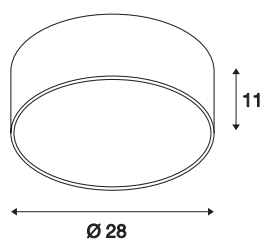

## INFORMATIONS TECHNIQUES

Réf.	135020
Nombre de sorties lumineuses différentes	1
Code IP	IP 20
Montage	En saillie
Détails de montage	Plafond
Variable	Oui
Technologie de variation de l'éclairage	Variateur en fin de phase
Tension nominale primaire	220-240V ~50/60Hz
Courant / tension secondaire	350 mA
Classe de protection	I
Puissance en watts	16 W
Hauteur du courant d'appel	10 A
Durée du courant d'appel	40 µs
Effet stroboscopique (SVM)	0.05
Lumen	1200 lm
Température de couleur	3000 Kelvin
Angle de rayonnement	105 °
Coloris	noir
IRC	80
UGR ≤	25
Données LXXBXX	L70B50
Durée de vie	20000 h

<b>Répartition de l'intensité lumineuse</b>	rotosymétrique
<b>Sortie lumineuse</b>	direct
<b>Risk Group</b>	1
<b>Hauteur</b>	11 cm
<b>Diamètre</b>	28 cm
<b>Poids net</b>	0.772 kg
<b>Poids brut</b>	1.25 kg
<b>Page du BIG WHITE</b>	257