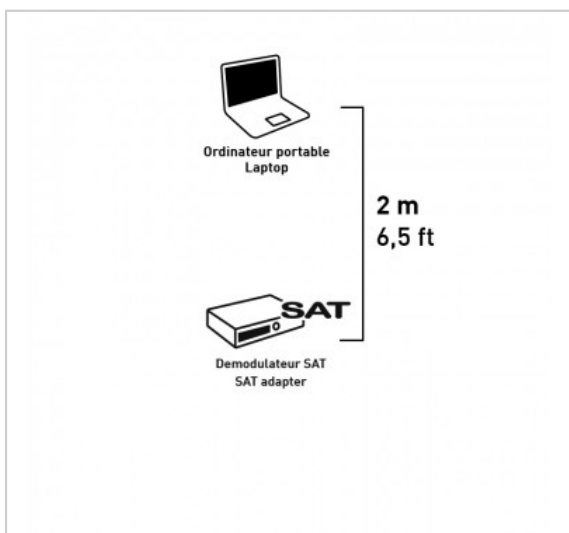

## CORDON RS-232 2m

RS-232 Croisé - Femelle / Femelle - 2m

Référence : 722506

### FICHE TECHNIQUE

Connecteur 1	RS-232
Connecteur 2	RS-232
Genre 1	Femelle
Genre 2	Femelle
Type de produit	cordon
Finition	nickel