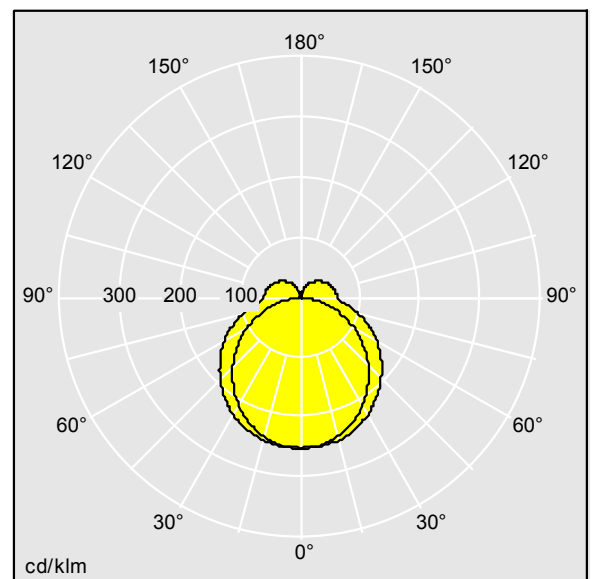

Equaline Mini

96630771 EQUAMINI L580 LED1050-840

THORN

LED 10W LED_EQUM_1182_HF	IP20	IK06		CE		ERAC			Ta35	
--------------------------	------	------	--	----	--	------	--	--	------	--

Equaline Mini

Réglette LED pour Monté en plafonnier. Electronique, non gradable. Classe électrique I. IP20, IK06. Corps : aluminium extrudé avec finition anodisé. Diffuseur : Polycarbonate (PC) opale. Embout : Polycarbonate (PC) injecté. Possibilité d'installation en continu. Raccordement électrique via une trappe à l'arrière du produit. Livré avec LED 4 000 K

Dimensions : 580 x 37 x 60 mm
Puissance du luminaire: 9,8 W
Flux lumineux du luminaire: 1162 lm
Efficacité lumineuse du luminaire: 119 lm/W
Poids : 0,65 kg

TLG_EQUM_F_ST.jpg

TLG_EQUM_M_LD1.wmf

TLTP_EQUM_L580_LED1050_840.ltd

Position de la lampe: STD - Standard
Source lumineuse: LED
Flux lumineux du luminaire*: 1162 lm
Efficacité lumineuse du luminaire*: 119 lm/W
Indice min. de rendu des couleurs: 80
Convertisseur: 1 x 28002472 EQUAMINI L580
LED950-830
Rend.: 0,98 Rend. Sup.: 0,16 Rend. Inf.: 0,83