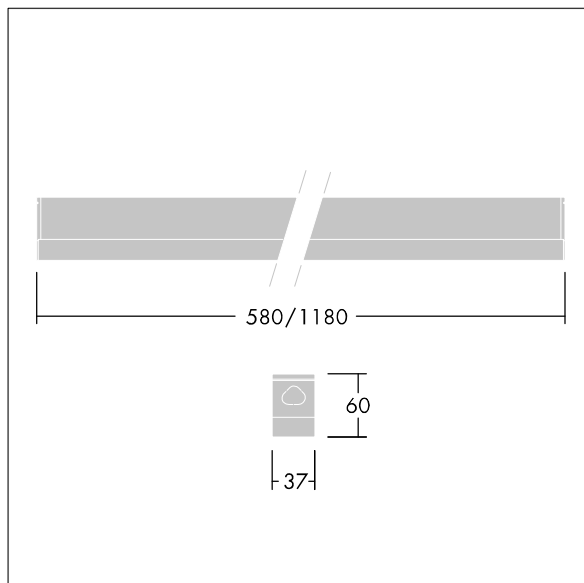

Equaline Mini

96630771 EQUAMINI L580 LED1050-840

THORN

LED 10W LED_EQUM_1182_HF	IP20	IK06		CE		ERAC			Ta35	
--------------------------	------	------	--	----	--	------	--	--	------	--

Equaline Mini

Réglette LED pour Monté en plafonnier. Electronique, non gradable. Classe électrique I. IP20, IK06. Corps : aluminium extrudé avec finition anodisé. Diffuseur : Polycarbonate (PC) opale. Embout : Polycarbonate (PC) injecté. Possibilité d'installation en continu. Raccordement électrique via une trappe à l'arrière du produit. Livré avec LED 4 000 K

Dimensions : 580 x 37 x 60 mm
Puissance du luminaire: 9,8 W
Flux lumineux du luminaire: 1162 lm
Efficacité lumineuse du luminaire: 119 lm/W
Poids : 0,65 kg

TLG_EQUM_F_ST.jpg

TLG_EQUM_M_LD1.wmf

TLTP_EQUM_L580_LED1050_840.ltd

Position de la lampe: STD - Standard
Source lumineuse: LED
Flux lumineux du luminaire*: 1162 lm
Efficacité lumineuse du luminaire*: 119 lm/W
Indice min. de rendu des couleurs: 80
Convertisseur: 1 x 28002472 EQUAMINI L580
LED950-830
Rend.: 0,98 Rend. Sup.: 0,16 Rend. Inf.: 0,83