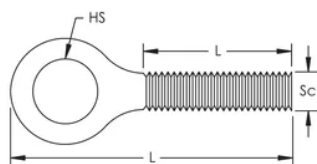

### CARACTÉRISTIQUES DU PRODUIT

Article Number: 195854

Material: Acier

Finish: Électrozingué

Screw Diameter: M6

Screw Length: 20-mm

Hole Size: 7,2-mm

Longueur: 37,5-mm

### DIAGRAMS