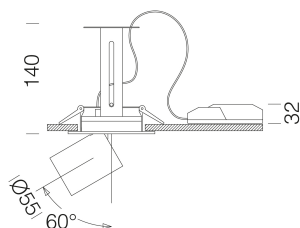

Asso C - Small downlight

Code: 22043514-68

MATÉRIAUX ET COULEURS

Corps	aluminium moulé sous pression avec ressorts pour encastrement.
Optique	aluminium glacé haute performance, anti-éblouissement.
Peinture	poudre à base de résine époxy-polyester résistante aux rayons UV.
Couleur	Blanc
Matériel	ressorts de fixation au faux-plafond en fil d'acier galvanisé.

NORMES ET CONFORMITÉ

Classe de sécurité photobiologique	RG0
Marquages et essais	CE
Normes de référence	NF EN 60598-1. Degré de protection selon la norme NF EN 60529.

GARANTIE

Garantie après-vente	2 yr