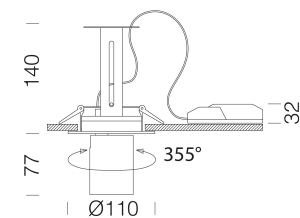

Asso C - Small downlight

Code: 22043514-68

MATÉRIAUX ET COULEURS

Corps	aluminium moulé sous pression avec ressorts pour encastrement.
Optique	aluminium glacé haute performance, anti-éblouissement.
Peinture	poudre à base de résine époxy-polyester résistante aux rayons UV.
Couleur	Blanc
Matériel	ressorts de fixation au faux-plafond en fil d'acier galvanisé.

NORMES ET CONFORMITÉ

Classe de sécurité photobiologique	RG0
Marquages et essais	CE
Normes de référence	NF EN 60598-1. Degré de protection selon la norme NF EN 60529.

GARANTIE

Garantie après-vente	2 yr