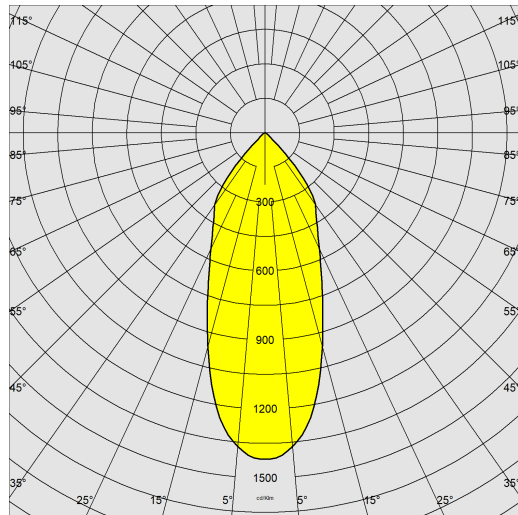

Asso C - Small downlight

Code: 22043514-68

INFORMATIONS GÉNÉRALES

Article	Asso C - Small downlight
Code	22043514-68

DIMENSIONS ET POIDS

Hauteur (mm)	140 mm
Diamètre (Ø) (mm)	110 mm
Poids (Kg)	0.644 kg

CARACTÉRISTIQUES ÉLECTRIQUES ET CONTRÔLES

Asso C - Small downlight

Code: 22043514-68

DONNÉES PHOTOMÉTRIQUES

Source lumineuse	LED COB
CRI	>80
Flux lumineux (sortant) (lm)	1499 lm
Puissance absorbée (totale) (W)	14 W
CCT	4000 K
Efficacité lumineuse (lm/W)	107 lm/W
Low Flicker	luminaire avec flicker très limité : lumière uniforme pour une plus grande sécurité visuelle.
Angle faisceaux lumineux (°)	40 °
Maintien du flux lumineux LED	50000 hr, L 80, B 20