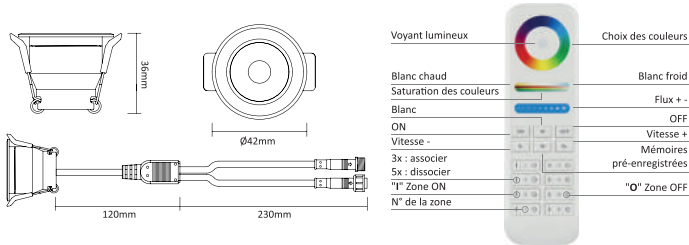

COULEURS RGB+CW-WW SPOT 3W RGBW IP66 12V

Schéma technique

Schéma de câblage

Câblage en sortie				
V+	R	G	B	W
Noir	Rouge	Vert	Bleu	Jaune

Référence	Code	Puissance	T °C	Flux lumineux	Efficacité lumineuse	Dimensions h x ø (ø de perçage)(mm)	Colisage
Spot 3W RGBW IP66 12V	5700104	3 W	RGB + WW 2700 K	144 lm	48 lm/W	36 x 42 (33 - 36)	
Cordon départ pour spot 3W RGBW 1m + cap	5700105						
Cordon jonction pour spot 3W RGBW 1m + cap	5700106						
Contrôleur universel 5 en 1 - IP67	5700043						
Contrôleur universel 5 en 1	5700045						
Contrôleur - TUYA - WiFi - Bluetooth - universel 5 en 1	5710205						
Accessoires* Télécommande 8 zones 2.4 G - RGB+CW-WW	5700034						
Commande murale RGB+CW-WW	5700028						
WIFI BOX TUYA + câble USB	5700042						
Prise secteur / USB	5800010						

*Un accessoire obligatoire parmi les différentes commandes ou la WiFi Box TUYA. Le pilotage par un téléphone ou une tablette nécessite une WiFi Box TUYA.

Nécessite un contrôleur universel 5 en 1 (à acheter séparément)
 Livré avec connecteurs mâle et femelle étanches
 Tension de fonctionnement : 12 V
 Dimmable de 1 à 100 %
 IRC : > 80
 Facteur de puissance : > 0,5
 Température ambiante (Ta) : -10 °C à +40 °C

Requires 5-in-1 universal controller (purchase separately)
 Delivered with waterproof male and female connectors
 Operating voltage : 12 V
 Dimmable from 1 to 100 %
 CRI : > 80
 Power factor : > 0,5
 Operating ambient temperature (Ta) : -10 °C to +40 °C

Matériel : aluminium

Material : aluminum

9 programmes de défilement de couleurs pré-enregistrés
 Garde en mémoire le dernier programme utilisé
 Ajustement de la saturation de couleur (du pastel au très foncé)
 16 millions de couleurs
 ON/OFF, dim/luminosité et changement de couleur
 Fonctionnement sans fil 2.4 GHz via télécommande, ou sur smartphone et tablette en téléchargeant l'application Tuya Smart
 Distance de contrôle : 30 m
 Possibilité de mettre jusqu'à 20 spots en série