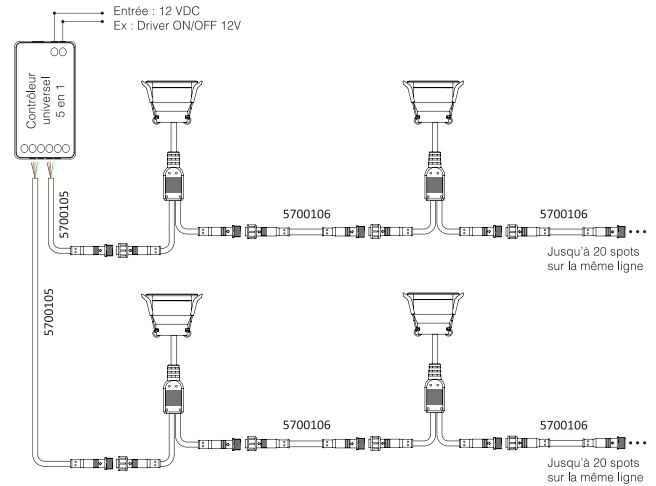

COULEURS RGB+CW-WW SPOT 3W RGBW IP66 12V

Schéma technique

Schéma de câblage

Câblage en sortie				
V+	R	G	B	W
Noir	Rouge	Vert	Bleu	Jaune

Référence	Code	Puissance	T °C	Flux lumineux	Efficacité lumineuse	Dimensions h x ø (ø de perçage)(mm)	Colisage
Spot 3W RGBW IP66 12V	5700104	3 W	RGB + WW 2700 K	144 lm	48 lm/W	36 x 42 (33 - 36)	
Cordon départ pour spot 3W RGBW 1m + cap	5700105						
Cordon jonction pour spot 3W RGBW 1m + cap	5700106						
Contrôleur universel 5 en 1 - IP67	5700043						
Contrôleur universel 5 en 1	5700045						
Contrôleur - TUYA - WiFi - Bluetooth - universel 5 en 1	5710205						
Accessoires* Télécommande 8 zones 2.4 G - RGB+CW-WW	5700034						
Commande murale RGB+CW-WW	5700028						
WIFI BOX TUYA + câble USB	5700042						
Prise secteur / USB	5800010						

*Un accessoire obligatoire parmi les différentes commandes ou la WiFi Box TUYA. Le pilotage par un téléphone ou une tablette nécessite une WiFi Box TUYA.

Nécessite un contrôleur universel 5 en 1 (à acheter séparément)
 Livré avec connecteurs mâle et femelle étanches
 Tension de fonctionnement : 12 V
 Dimmable de 1 à 100 %
 IRC : > 80
 Facteur de puissance : > 0,5
 Température ambiante (Ta) : -10 °C à +40 °C

Requires 5-in-1 universal controller (purchase separately)
 Delivered with waterproof male and female connectors
 Operating voltage : 12 V
 Dimmable from 1 to 100 %
 CRI : > 80
 Power factor : > 0,5
 Operating ambient temperature (Ta) : -10 °C to +40 °C

Matériel : aluminium

Material : aluminum

9 programmes de défilement de couleurs pré-enregistrés
 Garde en mémoire le dernier programme utilisé
 Ajustement de la saturation de couleur (du pastel au très foncé)
 16 millions de couleurs
 ON/OFF, dim/luminosité et changement de couleur
 Fonctionnement sans fil 2.4 GHz via télécommande, ou sur smartphone et tablette en téléchargeant l'application Tuya Smart
 Distance de contrôle : 30 m
 Possibilité de mettre jusqu'à 20 spots en série