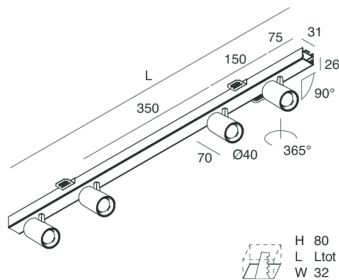

Novalux S.r.l. via Marzabotto, 2 40050 Funo di Argelato (BO) Italy
Tel: +39 051 860558 · Fax +39 051 6647859 · Mail: info@novalux.it · VAT number 00536541204 · novalux.com
Company subject to the management and coordination by SLV GmbH

This technical data sheet is owned by Novalux S.r.l., all rights reserved. Novalux S.r.l. reserves the right to make changes without prior notice.