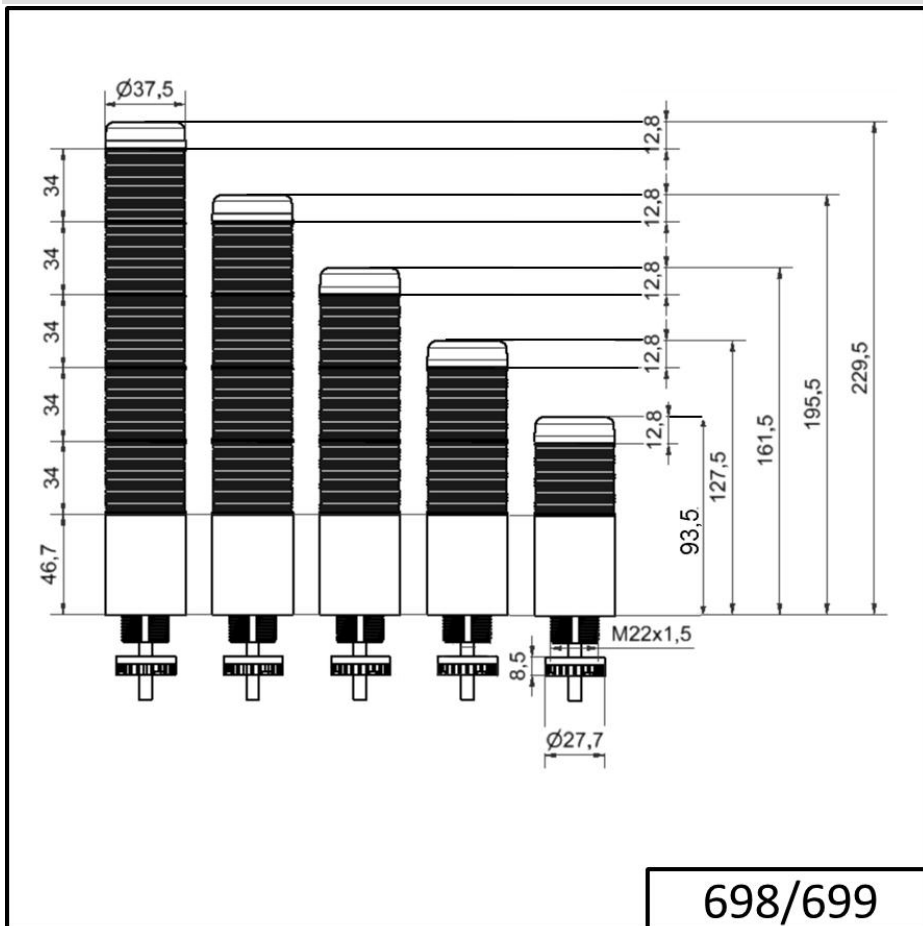

Colonnes lumineuses monobloc / KOMPAKT 37

K37cl sr fiche EM pulsé 24VAC/DC BU/CL/G

DESSIN

! Pour plus d'informations sur l'installation et le montage, reportez-vous au guide d'utilisation approprié sur www.werma.com. Cette copie imprimée est pour information seulement et est sujette à modification.