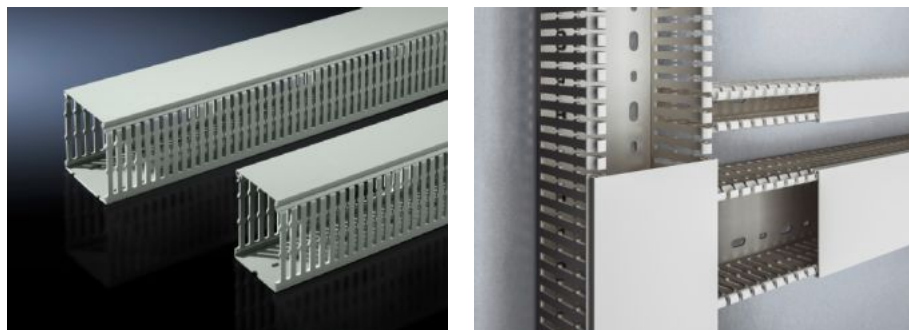

# TS 8800.752 - Goulotte de câblage

Avec des perforations spéciales DIN pour le montage direct sur le profilé d'armoire ou sur des surfaces planes comme par exemples les plaques de montage.

# Caractéristiques

|                             |  |
|-----------------------------|--|
| Possibilités de montage     | <p>Avec des perforations spéciales DIN pour le montage direct sur le profilé d'armoire ou sur des surfaces planes, p. ex. plaques de montage</p> <p>Lorsque la plaque de montage est montée alignée avec l'ossature de l'armoire (position de montage <math>\pm 0</math> mm), les goulottes de câblage horizontales sont bord à bord sur le même plan de travail avec les goulottes de câblage montées sur les profilés verticaux de l'armoire. Goulotte de câblage d'une largeur de 50 mm pour armoires VX25 individuelles ou d'extrémité de rangée avec panneau latéral à fixer sur le profilé vertical à gauche et à droite à côté de la plaque de montage</p> <p>Goulotte de câblage de 100 mm pour le montage sur les montants verticaux des armoires juxtaposées</p> <p>À associer aux goulottes de câblage pour profilé TS vertical</p> <p>Lorsque la plaque de montage TS est installée complètement à l'arrière, les goulottes de câblages installées verticalement et horizontalement affleurent bord à bord.</p> <p>Pour le montage sur des surfaces planes</p> |
| Remarque                    | Peut être recoupé pour les autres dimensions.  |
| Dimensions                  | Largeur: 60 mm<br>Profondeur: 80 mm<br>Longueur: 2.000 mm  |
| Unité d'emballage           | 18 p.  |
| Poids/UE                    | 25,236 kg  |
| Taux de cuivre (kg / pièce) | 0  |
| Numéro du tarif douanier    | 39259020   |
| EAN                         | 4028177445468  |
| ETIM 7.0                    | EC000012   |
| ECLASS 8.0                  | 27400703   |