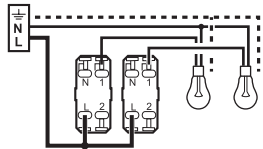

© Legrand 2014

En double interrupteur, commande d'1 seul endroit