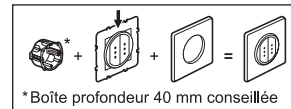

Pour commander
2 circuits lumière.
Le voyant permet de repérer
l'interrupteur dans l'obscurité.
Voyant fourni.