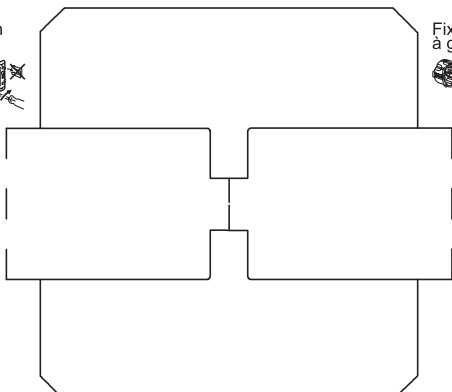

0 995 04 - Notice générique - LE07323AA MECANISME - INTER DOUBLE LUMINEUX 10 A blanc - CELIANE™

Fixation à vis

Fixation à griffes