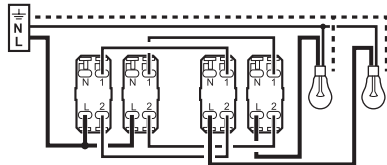

En double va-et-vient, commande de 2 endroits différents

10 A - 230 V_~ - 2300 W maxi

Interrupteur
ou
Va-et-vient