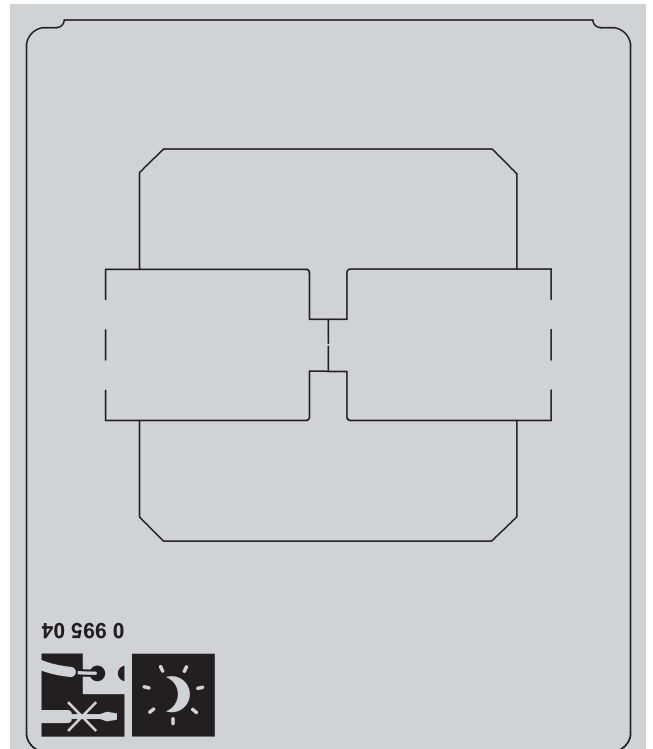

0 995 04

Pour commander
2 circuits lumière.
Le voyant permet de repérer
l'interrupteur dans l'obscurité.
Voyant fourni.

Made in France

Fixation à vis

Fixation à griffes

12 mm

Bornes auto

2 ans
GARANTIE