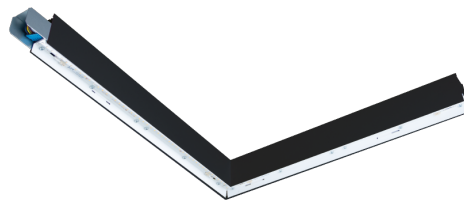

Codes-articles: **8246 094720**
EAN: 5703821178082

Source lumineuse

Type de source lumineuse: LED (interchangeable)
Wattage: 18W
System wattage: 18.0W
Luminous flux: 1900lm
Efficacité: 106 lm/W
Tension: 220-240V
Température des couleurs: 3000K
Rendu des couleurs (CRI): Ra>80
Facteur MacAdams: SDCM: 3
Durée de vie: L80/B10>100,000
Light distribution: Directe

Contrôle/Dimming

Type: DALI

Protection

Classe Isolation: Classe I
IP: IP20
Ta nominal: Ta=25°C

Énergie et approbations

Classe énergétique: A++
Approbation: CE

Matériaux et finition

Embase: Aluminium
Couleur: Noir

Montage/Connexion

Montage: Suspendu, Indoor
Module: Corner
Wire set: Kit de câble avec support de plafond 1x2m
Max. luminaires per circuit breaker: B10: 15, B16: 24, C10: 24, C16: 38

Dimensions (mm)

Longueur (L): 591
Largeur (W): 42
Hauteur (H): 70
Depth (D): 571
Poids (brutto/netto): 2.8 / 2.6

Emballage

Dimensions de l'emballage: 640 x 575 x 75

5 7 0 3 8 2 1 1 7 8 0 8 2