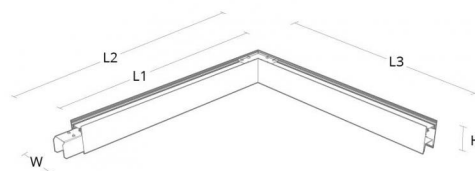

Montage/Connexion

Montage: Suspendu, Indoor
 Module: Corner
 Wire set: Kit de câble avec support de plafond 1x2m
 Max. luminaires per circuit breaker: B10: 15, B16: 24, C10: 24, C16: 38

Dimensions (mm)

Longueur (L): 591
 Largeur (W): 42
 Hauteur (H): 70
 Depth (D): 571
 Poids (brutto/netto): 2.8 / 2.6

Emballage

Dimensions de l'emballage: 640 x 575 x 75

5 7 0 3 8 2 1 1 7 8 0 8 2