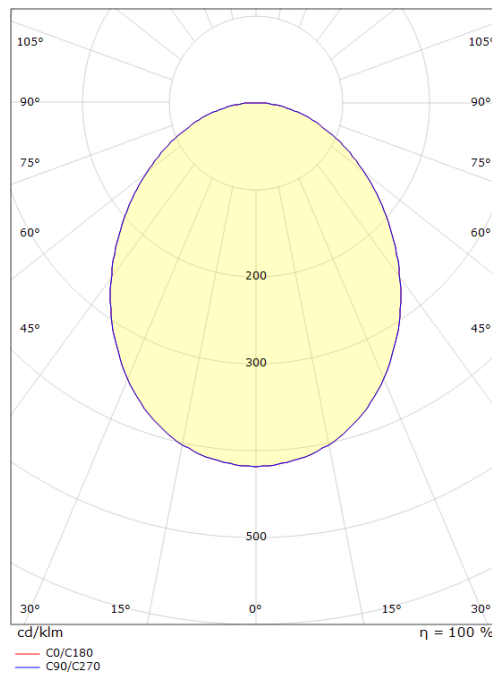

Emballage

Dimensions de l'emballage: 640 x 575 x 75

5 7 0 3 8 2 1 1 7 8 0 8 2