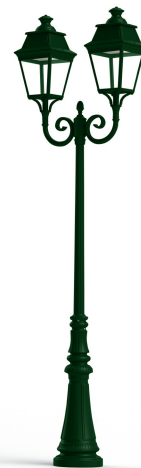

Avenue 3

catalogue 2020 p. 262

réf. 103033067

EAN. 3663660193825

Modèle 8

Données techniques

Tension nominale	200 à 240 - 50/60Hz
Plage de tension d'entrée	100 - 240 V AC
Driver output	-
Alimentation output	-
Classe	1
IP	44
IK	-
Diffuseur	Verre clair
Paralume	-
Source	Module LED intégré
Température de couleur réelle	3000°K warm white
Flux total sortant	2888 lm
Consommation totale	70 W
Classe énergétique	A++ / A
Efficacité lumineuse	41
IRC	82
SDCM	-
Espacement conseillé	7 m
(PMR Emoy - 20 lux)	
Hauteur de placement	2,5 m
Largeur du placement	2,5 m
	
Optique	-
Dimmable	Non
Ta	-
Durée de vie LED	50000 h (L90/B50)
Plage de température ambiante	-10 ~50°C
UGR	-
ULR	-
Groupe de risque photobiologique	IEC/EN 62471
Distorsion harmonique THDI	-
Fixation	Tige de scellement sur demande
Détection	Non
Avec prise IP55	Non

[Notice d'installation à télécharger](#)

Avenue 3

catalogue 2020 p. 262

réf. 103033067

EAN. 3663660193825

Modèle 8

Matières et finitions

Matières	aluminium
Couleur	Vert sapin - 067 - RAL 6009