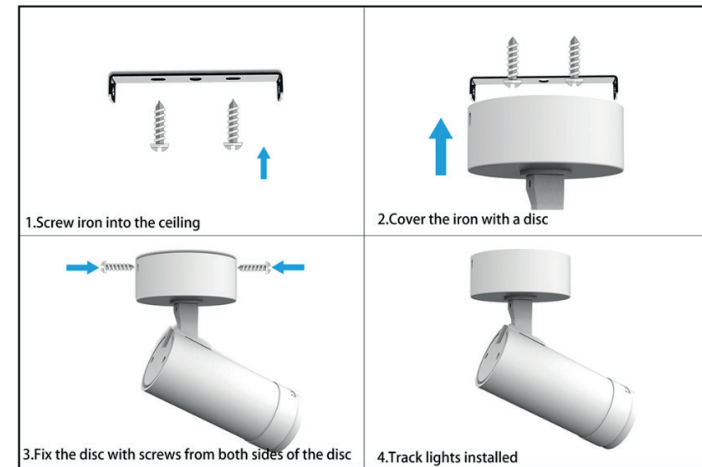

The installation must be carried out by a qualified electrician
L'installation doit être effectuée par un professionnel qualifié

TRACK LIGHT / SUR RAIL

INSTALLATION

Coupez l'alimentation au tableau. *Turn off power*

Insérer le produit ds le rail
Put the product into the track

- ② Verrouiller l'adaptateur 3 allumages
Lock the adapter in the track
- ③ Sélectionnez 1,2 ou 3..
Select the position 1,2 or 3...

Sélectionnez la température de couleur à l'arrière
Set the color temperature on the back

INSTALLATION

Coupez l'alimentation au tableau

Fixez l'équerre sur le plafond

Connectez votre câble d'alimentation au boîtier de connexion en respectant les polarités. Fermez et verrouillez le boîtier à l'aide de la vis (inclus)