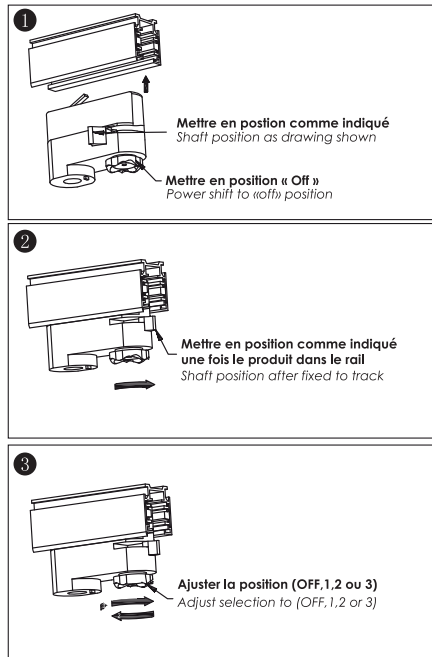

The installation must be carried out by a qualified electrician
L'installation doit être effectuée par un professionnel qualifié

TRACK LIGHT / SUR RAIL

INSTALLATION

Coupez l'alimentation au tableau. *Turn off power*

Insérer le produit ds le rail
Put the product into the track

- ② Verrouiller l'adaptateur 3 allumages
Lock the adapter in the track
- ③ Sélectionnez 1,2 ou 3..
Select the position 1,2 or 3...

Sélectionnez la température de couleur à l'arrière
Set the color temperature on the back

INSTALLATION

Coupez l'alimentation au tableau

Fixez l'équerre sur le plafond

Connectez votre câble d'alimentation au boîtier de connexion en respectant les polarités. Fermez et verrouillez le boîtier à l'aide de la vis (inclus)