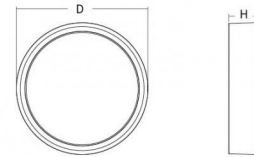

Frame Round Maxi Noir

Codes-articles: **605181**
EAN: 7021986051810
SG code: 5046605181

Source lumineuse

Type de source lumineuse: LED (non interchangeable)
Wattage: 22W
System wattage: 22.0W
Luminous flux: 2030lm
Efficacité: 93 lm/W
Tension: 230V
Température des couleurs: 4000K
Rendu des couleurs (CRI): Ra>80
Facteur MacAdams: SDCM: 3
Durée de vie: L80/B20>50,000
Light distribution: Directe
Optique: Plastic Opal

Embase: Aluminium
Couleur: Noir (RAL 9004)
Optique: Polycarbonate (PC)

Montage/Connexion

Montage: Surface, Indoor / Outdoor
Cable entry: Bornier sans vis
Embrayage: Bornier sans vis

Dimensions (mm)

Hauteur (H): 77
Diameter (D): 325
Poids (brutto/netto): 3.2 / 3

Emballage

Dimensions de l'emballage: 332 x 332 x 92

7 0 2 1 9 8 6 0 5 1 8 1 0