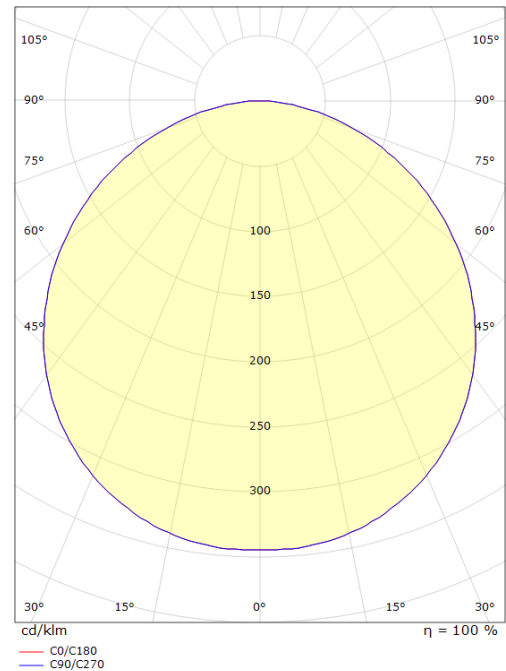

Frame Round Maxi Noir

Codes-articles: **605181**
EAN: 7021986051810
SG code: 5046605181

Source lumineuse

Type de source lumineuse: LED (non interchangeable)
Wattage: 22W
System wattage: 22.0W
Luminous flux: 2030lm
Efficacité: 93 lm/W
Tension: 230V
Température des couleurs: 4000K
Rendu des couleurs (CRI): Ra>80
Facteur MacAdams: SDCM: 3
Durée de vie: L80/B20>50,000
Light distribution: Directe
Optique: Plastic Opal

Embase: Aluminium
Couleur: Noir (RAL 9004)
Optique: Polycarbonate (PC)

Montage/Connexion

Montage: Surface, Indoor / Outdoor
Cable entry: Bornier sans vis
Embrayage: Bornier sans vis

Dimensions (mm)

Hauteur (H): 77
Diameter (D): 325
Poids (brutto/netto): 3.2 / 3

Emballage

Dimensions de l'emballage: 332 x 332 x 92

7 0 2 1 9 8 6 0 5 1 8 1 0