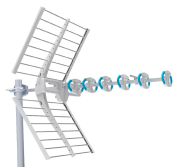

Produits associés :

B 55 448/5G

Antenne 9 directeurs UHF 5G
VEKTOR