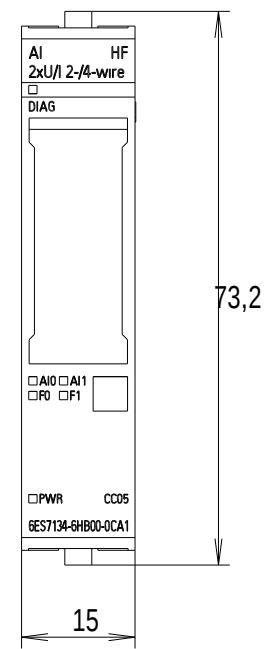

Vorne / Front

Links / Left

Oben / Top

Alle Bemessungswerte sind in Millime
All dimensions are in millimeters (m

ter (mm) angegeben.
m).

SIEMENS

6ES71346HB00CA1_001

Format / Size: DIN A3

Massstab / Scale: 1:1