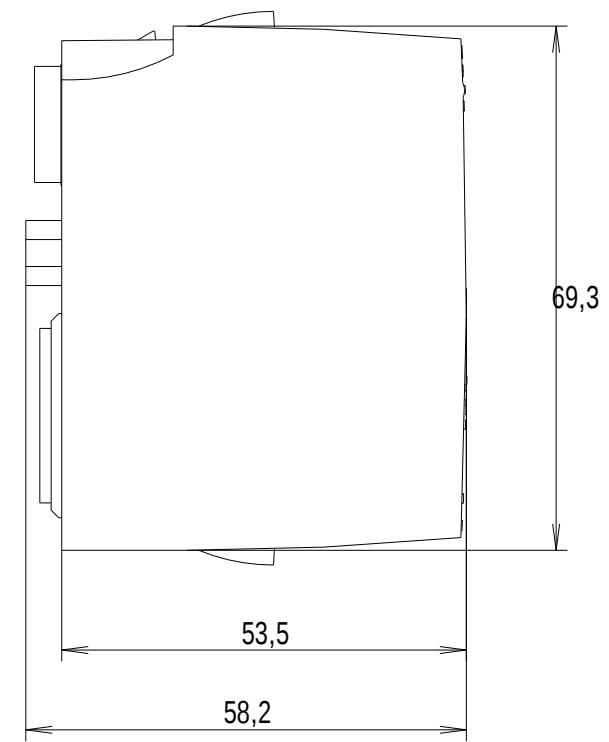

Vorne / Front

Links / Left

Oben / Top

Alle Bemessungswerte sind in Millime
All dimensions are in millimeters (m

ter (mm) angegeben.
m).

SIEMENS

6ES71346HB00CA1_001

Format / Size: DIN A3

Massstab / Scale: 1:1