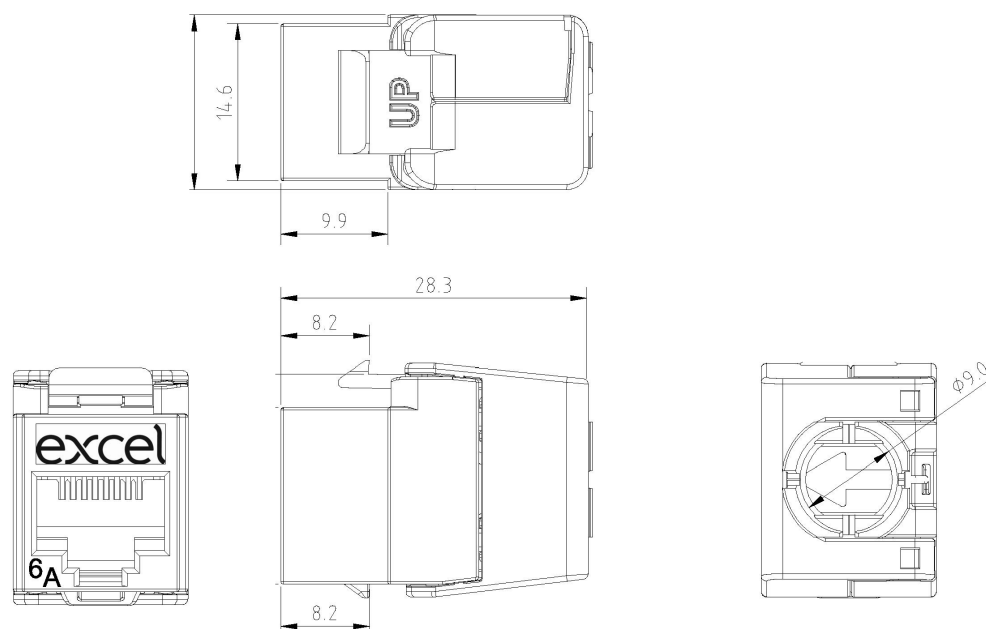

La prise est logée dans un logement en zinc moulé sous pression de haute qualité qui s'ouvre à l'arrière en papillon pour laisser apparaître les points de raccordement des connecteurs autodénudants (IDC).

Noyau Keystone RJ45 Blindé de Cat6A Excel Sans Outil, Version Courte

Référence du produit: 100-181

couleur	argent
plage AWG	22...26

Spécifications supplémentaires

Caractéristiques	Valeurs
Largeur	16,2 mm
Profondeur	28,3 mm
Hauteur	21,5 mm
Logement	Alliage de zinc moulé sous pression
Contacts RJ45	Alliage bronze phosphoreux plaqué nickel avec 50 micro-pouces de plaquage or
Contacts IDC	Alliage de bronze phosphoreux recouvert d'étain
Durée de vie RJ45	minimum 750 insertions
Température de stockage	-40 à +70°C
Température de fonctionnement	-10 à +60°C

Dessin de produit

Accessoires inclus

Accessoires	Les Monomodes	24 lots
Attache de câble en nylon	1	24
Capuchon de connexion	1	24

Normes applicables

Norme applicable	Détails
RoHS-II/-III (2011/65/EU & 2015/863): 2023	Our products, demonstrate full adherence to the regulatory stipulations of the EU Directive 2011/65/EU (RoHS-II) and its corresponding delegated directive 2015/863 (RoHS-III).
ISO/CEI 11801-1:2017	Technologie de l'information - Câblage générique pour les locaux des usagers. Partie 1 Exigences générales
EN 50173-1:2018	Technologie de l'information Systèmes de câblage génériques - Exigences générales
ANSI/TIA 568-2.D	Normes sur les composants et le câblage de télécommunications à paires torsadées équilibrées