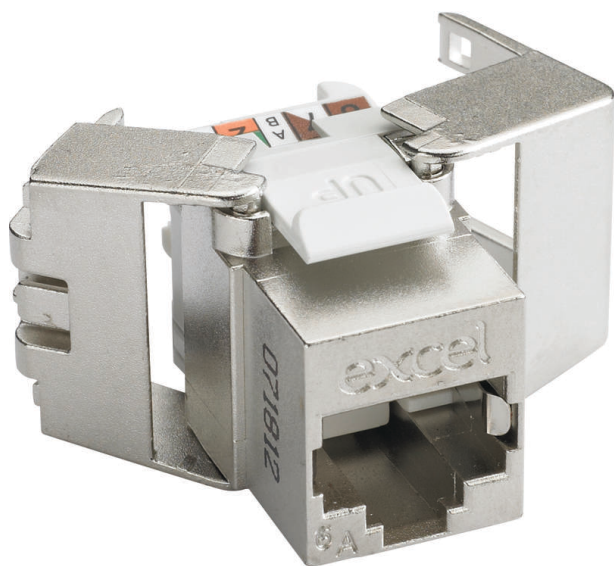

Noyau Keystone RJ45 Blindé de Cat6A Excel Sans Outil, Version Courte

Référence du produit: 100-181

excel
without compromise.

- ✕ Logement en zinc moulé haute qualité
- ✕ Version courte - 28mm seulement de profondeur générale
- ✕ Blindage à 360° qui protège contre la diaphonie exogène
- ✕ Raccordement sans outil
- ✕ Compatible avec l'application 10 Gigabit Ethernet
- ✕ Vérification par un tiers de la conformité à la norme ISO11801 2e version

Présentation du produit

Le noyau Keystone Excel blindé de catégorie 6A version courte est une prise RJ45 discrète à raccordement sans outil. Leur taille réduite permet d'installer plusieurs câbles orientés vers et provenant de diverses directions lorsque ce type de noyau est installé dans un boîtier arrière de profondeur standard. Cette configuration offre plusieurs options d'installation comme les plastrons encastrés et les plastrons inclinés, plus fréquemment utilisés avec les noyaux keystone.

La prise est logée dans un logement en zinc moulé sous pression de haute qualité qui s'ouvre à l'arrière en papillon pour laisser apparaître les points de raccordement des connecteurs autodénudants (IDC).

Caractéristiques du produit

Élément	Valeur
modèle	jack
type de connecteur	RJ45 8(8)
blindé	oui
catégorie	6A (IEC)
outil spécial requis	non
adapté à un câble rond	oui
adapté à un câble plat	non
adapté à un conducteur massif	oui