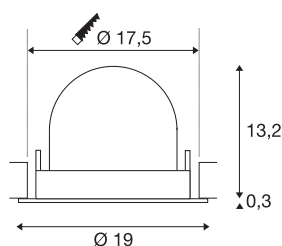

## INFORMATIONS TECHNIQUES

Réf.	1006037
Nombre de sorties lumineuses différentes	1
Orientable ou inclinable	Dispositif rotatif et pivotant
Montage	Encastrement
Détails de montage	Plafond
Courant / tension secondaire	1000/1050 mA
Classe de protection	III
Puissance en watts	37.4 W
Lumen	3400 lm
Température de couleur	2700 Kelvin
Angle de rayonnement	55 °
Coloris	noir
IRC	90
UGR ≤	22
Données LXXBXX	L80B50
Durée de vie	50000 h
Risk Group	1
Hauteur	13.5 cm
Diamètre	19 cm
Poids net	0.85 kg
Poids brut	1 kg
Forme de découpe	rond

Profondeur d'encastrement	13.5 cm
Diamètre d'encastrement	17.5 cm
Page du BIG WHITE	57