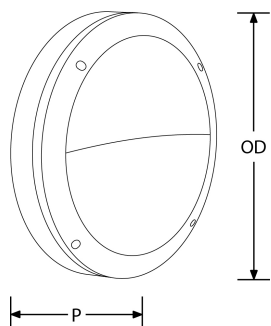

Bluetooth

fonctionne sur
contrôle

Description:

Hublot LED demi-lune intérieur / extérieur IP65 Hercules[™]

Hublot LED IP65 en fonte d'aluminium pour usage intérieur / extérieur. Equipé d'une collerette ronde traitée anti-corrosion et d'un diffuseur en polycarbonate pour convenir à la plupart des applications. Ouverture en face avant par clé Allen (fournie). Connexion par l'arrière ou sur le côté. Livré avec visserie murale et presse-étoupes. Proposé en version standard on/off, avec alimentation d'urgence (EM) ou détection hyperfréquence (MS).

Schéma

Courbe polaire

Couleur

Black

Caractéristiques & Avantages

- Corps et collerette demi-lune en fonte d'aluminium, diffuseur en polycarbonate
- Connexion arrière et latérale - Bornier rapide repiquable
- Efficacité jusqu'à 89lm/W (versions standard et MS)
- Indice de protection IP65 - Résistance aux chocs IK10
- Option détection (MS) : temporisation réglable (5s/1min/5min/10min) ; sensibilité à la lumière réglable (25 lux/OFF)
- Option détection (MS) : Distance détection max. 6m réglable (100%/50%) ; Angle de détection : 360° en plafonnier et 120° en applique
- Option détection (MS) - Réglage usine : 100% ; 5s ; OFF
- Pour températures ambiantes de -20° C à 45° C
- Visserie antivol EN-VSP1 vendue séparément
- Garantie 5 ans

Caractéristiques produit:

Technologie:	LED	Nombre de LEDs:	120
Type de tension d'entrée:	220~240V AC	Facteur de puissance:	0.85
Température min:	-20	Température max:	45°C
Réglage positionnel:	Fixe	Distribution lumineuse:	Direct
OD (mm):	360	Indice IP:	IP65
Indice IK:	IK10	Protection coupe-feu:	Non
Protection acoustique:	No	Composition:	Aluminium, Polycarbonate
Durée de vie à L80 (h) :	50000	Dépréciation lum. à L80 :	B50
Dépréciation lumineuse :	L80	Durée de vie à L70 (h) :	50000