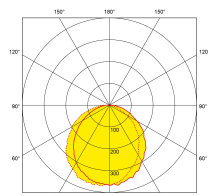

Schéma

Courbe polaire

Couleur

Black

Caractéristiques & Avantages

- Corps et collerette demi-lune en fonte d'aluminium, diffuseur en polycarbonate
- Connexion arrière et latérale - Bornier rapide repiquable
- Efficacité jusqu'à 89lm/W (versions standard et MS)
- Indice de protection IP65 - Résistance aux chocs IK10
- Option détection (MS) : temporisation réglable (5s/1min/5min/10min) ; sensibilité à la lumière réglable (25 lux/OFF)
- Option détection (MS) : Distance détection max. 6m réglable (100%/50%) ; Angle de détection : 360° en plafonnier et 120° en applique
- Option détection (MS) - Réglage usine : 100% ; 5s ; OFF
- Pour températures ambiantes de -20° C à 45° C
- Visserie antivol EN-VSP1 vendue séparément
- Garantie 5 ans