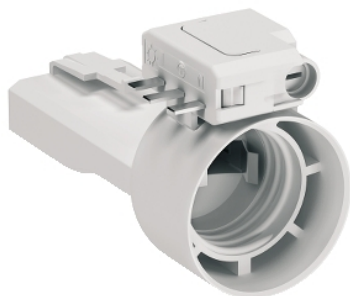

Fiche produit

Caractéristiques

ALB68011

Multifix DCL, douille de chantier pour ampoule à culot E27 + fiche 2P+T DCL

Principales

Gamme de produits	Multifix
Compatibilité de gamme	Multifix Plus
Fonction produit	Prise DCL d'éclairage
Équipement fournis	Fiche DCL
Quantité du lot	Lot de 20

Complémentaires

Culot de lampe	E27
Configuration des pôles de la prise	2P+T
[In] courant nominal	6 A
Tension nominale	250 V CA
Matière	PC (polycarbonate)/ABS (acrylonitrile butadiène-styrène)
Couleur	White (RAL 9010)
Raccordement	Bornes à vis
Hauteur	87 mm
Largeur	51 mm
Profondeur	38 mm