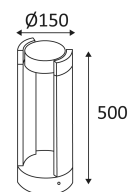

SETO

- Borne ronde pour éclairage extérieur.
- Ne nécessite pas de convertisseur.

Ce produit contient 1 source(s) lumineuse(s) d'efficacité énergétique E.

CODE	COULEUR	MATIÈRE	AC	LED	T° (K)	LED Lumen	System Lumen
OU336NW24	ANTHRACITE	FONTE D'ALUMINIUM	AC 230V	10W	4000K	970 Lm	562 Lm

Montage sur le sol uniquement.

Usage extérieur.

Étanchéité aux poussières. Protection contre les jets d'eau.

Résistance : 0,70 Joule.

Produit à isolation principale qui comporte des dispositifs reliant l'ensemble de ses parties métalliques accessibles au conducteur de protection.

Orientation verticale possible du luminaire pour un maximum de 120°.

Faisceau 40°.

Homologation CE.

IRC >80

"Durée de vie" des moteurs de lumière.

RG1.

Testé à 650°.

Luminaire équipé d'un module LED en 230V.