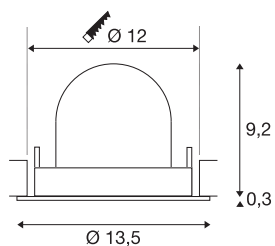

## INFORMATIONS TECHNIQUES

Réf.	1005939
Nombre de sorties lumineuses différentes	1
Orientable ou inclinable	Dispositif rotatif et pivotant
Montage	Encastrement
Détails de montage	Plafond
Courant / tension secondaire	500 mA
Classe de protection	III
Puissance en watts	17.5 W
Lumen	1500 lm
Température de couleur	3000 Kelvin
Angle de rayonnement	20 °
Coloris	noir
IRC	90
UGR ≤	22
Données LXXBXX	L80B50
Durée de vie	50000 h
Risk Group	1
Hauteur	9.5 cm
Diamètre	13.5 cm
Poids net	0.45 kg
Poids brut	0.55 kg
Forme de découpe	rond

Profondeur d'encastrement	9.5 cm
Diamètre d'encastrement	12 cm
Page du BIG WHITE	53