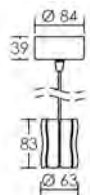

## MINI CURVES

Corps aluminium blanc/Patère de fixation ronde en aluminium blanc. 1,5 m de câble. LED XL6. Possibilité de raccourcir le câble par la patère. Transformateur inclus.

XL6 LED 4 LED  $\angle 42^\circ$

230V IP20 IK02 850°C 35 000 h

P (w)	Lumens	Teinte	Code
<b>N</b> 4,8	400	3000 K	<b>50378</b>

50378	3000 K	4,8 W	42°
h (m)	E <sub>max</sub> (lx)	d (m)	
0,5	2424	0,38	
1	606	0,77	
2	152	1,5	

## JULIA

Corps aluminium blanc/Anneau décoratif en PMMA opale laissant passer la lumière/Patère de fixation ronde en aluminium blanc. 1,5 m de câble.

XL6 LED 4 LED  $\angle 42^\circ$

230V IP20 IK02 850°C 35 000 h