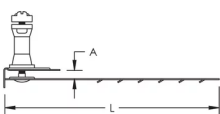

CARACTÉRISTIQUES DU PRODUIT

Article Number: 104980

Material: Stainless Steel 18-8 (EN 1,4305); Nylon

Conductor Size: 6-mm solide - 11-mm solide

Tape Size: 25 x 3 mm; 26 x 2 mm; 30 x 2 mm

Longueur: 210-mm

Width: 25-mm

Hole Size: 5-mm

A: 18-mm max

Unit Weight: 0,08-kg

DIAGRAMS

AVERTISSEMENT

Les produits nVent doivent être installés et utilisés conformément aux consignes figurant dans les fiches d'instructions et les documents de formation des produits nVent. Les fiches d'instructions sont disponibles à l'adresse suivante: www.nvent.com et auprès de votre représentant du service client nVent. Une mauvaise installation, une utilisation incorrecte, une application erronée ou toute autre forme de non-respect scrupuleux des instructions et avertissements de nVent peuvent entraîner un dysfonctionnement du produit, des dommages matériels, des lésions corporelles graves et le décès et/ou annuler votre garantie.