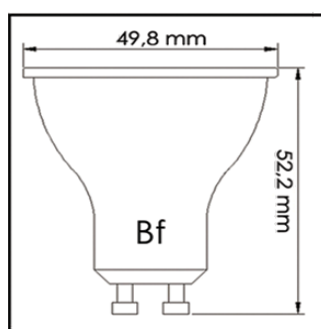

### Caractéristiques techniques

- **Spécificités techniques**
  - Température couleur : 3000°K
  - Faisceau : 45°
  - Flux lumineux : 510 lm
  - Puissance : 6W
  - Indices de protection : IP40
  - Dimmable : non
  - Durée de vie : 35 000 heures
  - Alimentation : AC100-240V
  - Classement énergétique : A++
- **Dimensions et poids du produit**
  - Voir schéma ci-dessus
- **Divers**
  - Garantie 3 ans
- **Design et finition**
  - Matériaux : PVC / Céramique
  - Couleur : Blanc