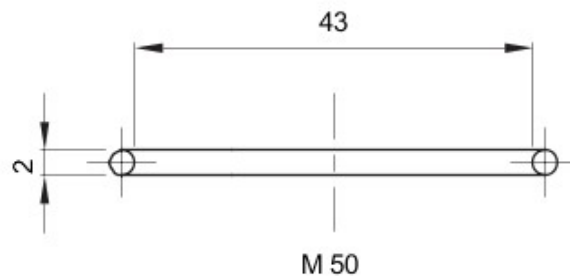

Pour bouchons en pas
Electrocod

M50 Description
36B

Joint torique

DIMENSIONS

GEWISS S.A.S. 1, Rue du Rio Salado 91940
Les Ulis Cedex
Tel : +33 1 64 86 80 80

www.gewiss.com
www.gewiss@gewiss.fr
Dernière mise à jour 21/02/2020