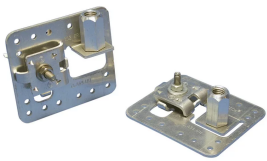

BASE DU PARATONNERRE, RÉGLABLE ESTAMPILLÉ, FILETAGE IMPÉRIAL, BRONZE, LAITON, 5/8 UNC THREAD, PLAT

CATALOG NUMBER

LPC30258

CERTIFICATIONS

FEATURES

Pour une utilisation sur des surfaces plates, verticales ou en pente

La languette de support du terminal aérien est ajustable sur le terrain, ce qui élimine la nécessité d'installer des adaptateurs orientables

Disponible en préconfiguré pour les applications verticales

Installation avec un adhésif ou des fixations vissées

Tension de boulon positive unique pour une pince de câble multidirectionnelle

CARACTÉRISTIQUES DU PRODUIT

Conductor Size, UL: Classe 1 - Classe 2 (4/0 max)

Material: Bronze; Brass

Thread Size: 5/8" UNC

Type: À plat

Hole Size: 7,14-mm

Depth: 88,9-mm

Height: 34,92-mm

Width: 101,6-mm

ADDITIONAL PRODUCT DETAILS

Les bases de type vertical sont préconfigurées en usine pour les applications de montage vertical.

DIAGRAMS

AVERTISSEMENT