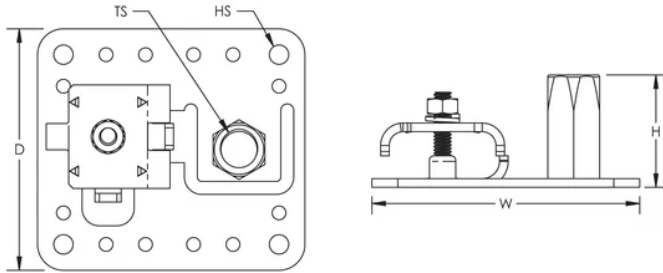

La languette de support du terminal aérien est ajustable sur le terrain, ce qui élimine la nécessité d'installer des adaptateurs orientables

Disponible en préconfiguré pour les applications verticales

Installation avec un adhésif ou des fixations vissées

Tension de boulon positive unique pour une pince de câble multidirectionnelle

CARACTÉRISTIQUES DU PRODUIT

Conductor Size, UL: Classe 1 - Classe 2 (4/0 max)

Material: Bronze; Brass

Thread Size: 5/8" UNC

Type: À plat

Hole Size: 7,14-mm

Depth: 88,9-mm

Height: 34,92-mm

Width: 101,6-mm

ADDITIONAL PRODUCT DETAILS

Les bases de type vertical sont préconfigurées en usine pour les applications de montage vertical.

DIAGRAMS

AVERTISSEMENT