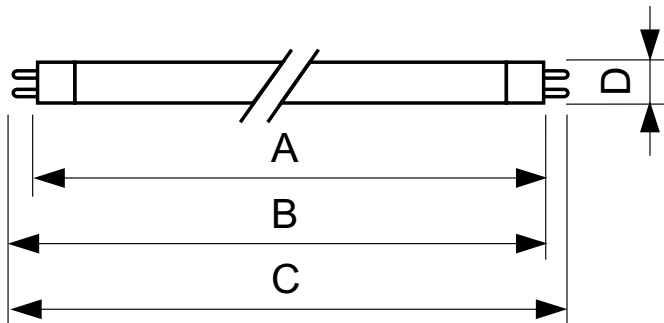

TUV TL Mini

TUV 4W FAM/10X25BOX

Lampes à décharge à vapeur de mercure basse pression avec une enveloppe de verre tubulaire

Mises en garde et sécurité

- Un bris de lampe est très peu susceptible d'influer sur votre santé. Si une lampe se brise, aérez la pièce pendant 30 minutes et retirez les morceaux, de préférence avec des gants. Placez-les dans un sac en plastique scellé et portez-le à votre site de gestion des déchets en vue de son recyclage. Évitez d'utiliser un aspirateur.

Données du produit

Informations générales	
Culot	G5
Durée de vie utile (nom.)	6 000 h
Données techniques de l'éclairage	
Dépréciation à la durée de vie utile	25 %
Fonctionnement et électricité	
Consommation électrique	4,5 W
Courant lampe (nom.)	0,17 A
Tension (nom.)	29 V
Approbation et application	
Taux de mercure (Hg) (nom.)	4,4 mg
UV	
Rayonnement UV-C à 100 heures	0,9 W

Données du produit	
Nom du produit de la commande	TUV 4W FAM/10X25BOX
Nom de produit complet	TUV 4W FAM/10X25BOX
Code EOC	871150063872427
Code de commande	63872427
Code 12NC	928000104013
Numérateur - Quantité par kit	1
Poids net (pièce)	18,600 g
Code EAN – Produit/Boîte	8711500638724
Conditionnement par carton	250
Codes EAN/UPC – Boîte	8711500638748

TUV TL Mini

Schéma dimensionnel

Product	D	C
TUV 4W FAM/10X25BOX	16 mm	150,1 mm

Données photométriques

Spectral Power Distribution Colour - TUV 4W FAM/10X25BOX