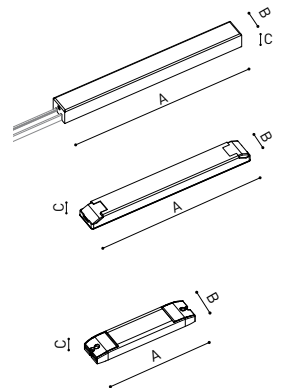

MINIMAL TRACK 24V Profile 2m A384-02-00- | N |

CE

MINIMAL TRACK 24V Rubber Cable n x 1m A384-00-01- | N |

n = Total Length of System. 24V | Max. 4A CE III

MINIMAL TRACK 24V Corner 90° 1 Plane A384-00-02- | N |

Cable Length = 35mm.

MINIMAL TRACK 24V End Cap A384-00-05- | N |

MINIMAL TRACK 24V Corner 90° 1 Plane Rounded A384-00-03- | N |

Cable Length = 35mm.

MINIMAL TRACK 24V Connection Box A384-00-06- | N |

MINIMAL TRACK 24V Corner 90° 2 Planes A384-00-04- | N |

Cable Length = 100mm.

			P	V	D (A x B x C)
MINIMAL TRACK 24V Power Supply Box	ON/OFF	A384-00-07- | NT |	40W	24V	280 x 30 x 24mm
		A384-00-08- | NT |	100W	24V	280 x 30 x 24mm
220 / 240 V ~		Included ON/OFF 24Vdc Power Supply.			
MINIMAL TRACK 24V Remote Power Supply	ON/OFF	0434-01-37	60W	24V	180 x 52 x 30mm
		0433-10-22	100W	24V	295 x 43 x 30mm
220 / 240 V ~					
MINIMAL TRACK 24V Remote Constant Voltage Dimmer		0433-01-32	DALI/PUSH	24V	181 x 42 x 20mm
		0433-01-33	CASAMBI	24V	172 x 42 x 20mm
		0434-01-64	WIFI	24V	105 x 44 x 23mm
24V