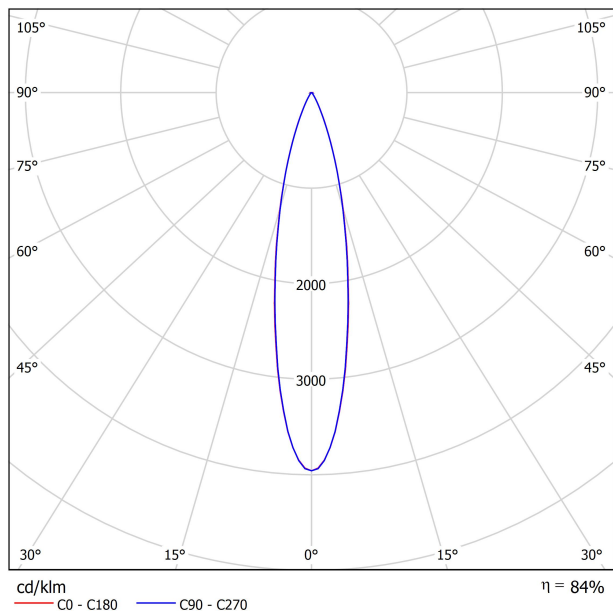

SOURCE DE LUMIÈRE

Efficacité lumineuse	84%
Angle du faisceau lumineux	22°

LUMINAIRE | DONNÉS PHOTOMÉTRIQUES

Driver	Inclus
Valeurs de puissance du système	4,84 W
Tension	24Vdc
Variation d'intensité	Non Dim
Classe d'isolation électrique	II

DIAGRAMME POLAIRE

DIAGRAMME CONIQUE

MINIMAL TRACK

ARKOSLIGHT®

MINIMAL TRACK 24V Profile 2m A384-02-00- | N |

CE

MINIMAL TRACK 24V Rubber Cable n x 1m A384-00-01- | N |

n = Total Length of System. 24V | Max. 4A CE III