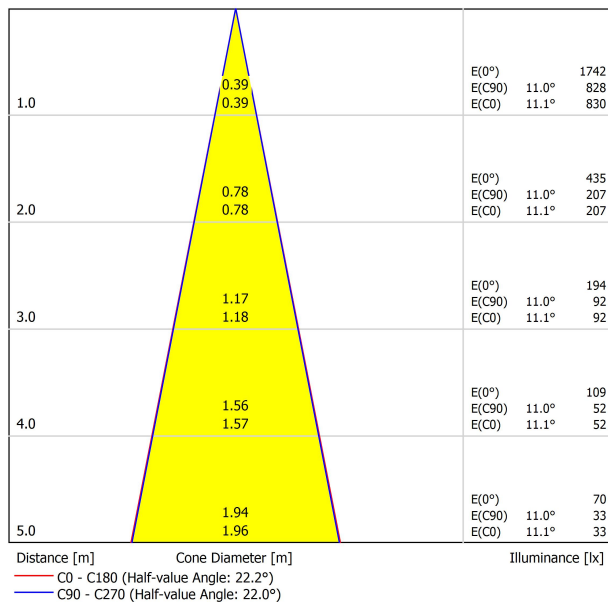

DIAGRAMME CONIQUE