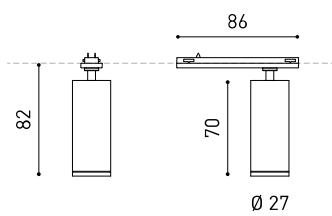

DIMENSIONS

ACCESSOIRES

MINIMAL TRACK OPTIONS

TROPHÉES

reddot winner 2020
innovative product
& lighting design

Bronze Delta
ADI Awards 2020

WINNER
2020

archiproducts
DESIGN AWARDS
WINNER 2020

PREMIO
ADCV
2022
ORO

Nom	FIT 27 24V 1 22° 2700K G
Référence	A3990010G
Couleur	Or
RAL	Peinture de nanoparticules métalliques
Catégorie	TRACKLIGHTS

Type	LED
Flux lumineux brut	440 lm
Température de couleur	2700 K
Stabilité chromatique	MacAdam Step 2
Indice de reproduction chromatique	CRI > 90
Puissance	4,5 W
Courant	400 mA
Efficacité	98 lm/W
Durée de vie de la LED	L80B10 > 60.000h

SOURCE DE LUMIÈRE

Efficacité lumineuse	84%
Angle du faisceau lumineux	22°

LUMINAIRE | DONNÉS PHOTOMÉTRIQUES

Driver	Inclus
Valeurs de puissance du système	4,84 W
Tension	24Vdc
Variation d'intensité	Non Dim
Classe d'isolation électrique	II

LUMINAIRE | DONNÉS ÉLECTRIQUES

Étanchéité	IP20
Contrôle sans fil	Veillez consulter
Angle de basculement	90°
Angle de rotation	355°
Type de rail	Minimal Track
Poids	75 g
Poids avec emballage	115 g
Dimensions de l'emballage	113 x 111 x 32 mm
Unités par emballage	1
Matériaux	Aluminium / Polycarbonate

D'AUTRES DONNÉES

Fit 27 24V est un projecteur pour le système Minimal Track. De géométrie cylindrique et de formes essentielles, il se distingue par son minimalisme esthétique et sa fonctionnalité, car il peut être orienté dans toutes les directions. Le périmètre de sa bouche en noir accentue sa vocation anti-éblouissante.