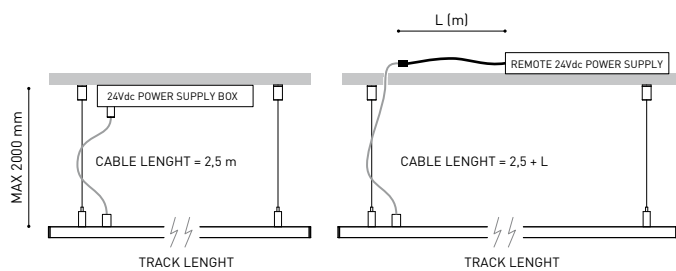

DROP VOLTAGE TABLE

POWER (W)	CABLE SECTION (mm²)	CABLE LENGTH (m)			
		<5	<10	<20	<30
40	0,75	30	30	30	30
	1,5	30	30	30	30
60	0,75	30	30	20	10
	1,5	30	30	30	20
100	0,75	20	10	X	X
	1,5	20	20	10	X