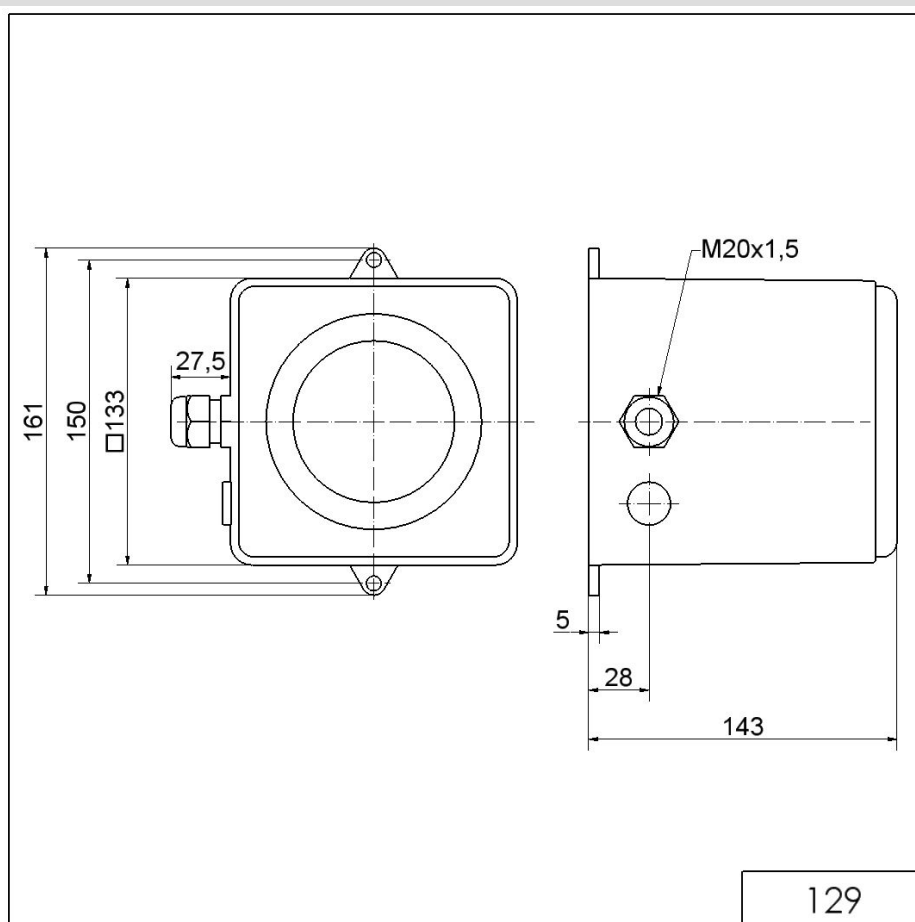

Avertisseurs sonores / Sirènes multi-sons pour environnement sévèresévère
Sirène polyphonique WM 31 sons 115VAC RD

Conformité CE	Oui
WEEE	Oui
Conformité Directive ATEX	Non
Conformité CCC	Non
Conformité UL	Non
Conformité FCC	Non
Conformité IC	Non
Certificat EAC disponible	Oui
Conformité UKCA (Importateur)	Oui (WERMA (UK) Ltd.)
Conformité AS-I	Non
Approbation de l'OACI	Non
Conformité DNV	Oui
Conformité RoHS CN	Non
Conformité à Vds	Non

DESSIN

Pour plus d'informations sur l'installation et le montage, reportez-vous au guide d'utilisation approprié sur www.werma.com. Cette copie imprimée est pour information seulement et est sujette à modification.