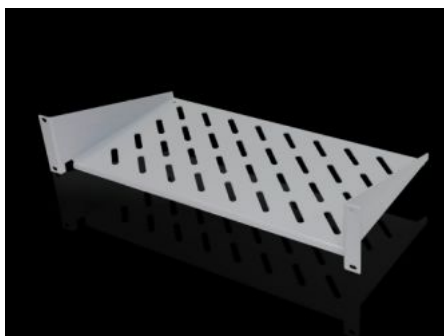

Rittal – The System.

Faster – better – everywhere.

DK 7119.250

Tablette 2 U, pour montage fixe

État: 28/10/2022 (La source: rittal.com/fr-fr)

ENCLOSURES

POWER DISTRIBUTION

CLIMATE CONTROL

IT INFRASTRUCTURE

SOFTWARE & SERVICES

FRIEDHELM LOH GROUP

DK 7119.250 - Tablette 2 U, pour montage fixe

Tablette 2U, montage fixe sur les montants 19". Charge admissible : 25 kg.

Caractéristiques

Référence	DK 7119.250
Modèle	19"
Description produit	Pour le montage sur un plan de montage 19".
Matériau	Tôle d'acier
Finition	Laqué
Couleur	RAL 7035
Charge admissible	25 kg en charge statique répartie sur la surface
Remarque	Ces tablettes ne peuvent pas être montées sur rails télescopiques.
Dimensions	Largeur: 482,6 mm Profondeur: 250 mm
Unité d'emballage	1 p.
Poids/UE	2,37 kg
Taux de cuivre (kg / pièce)	0
Numéro du tarif douanier	94039910
EAN	4028177187207
ETIM 7.0	EC002620
ECLASS 8.0	27189261