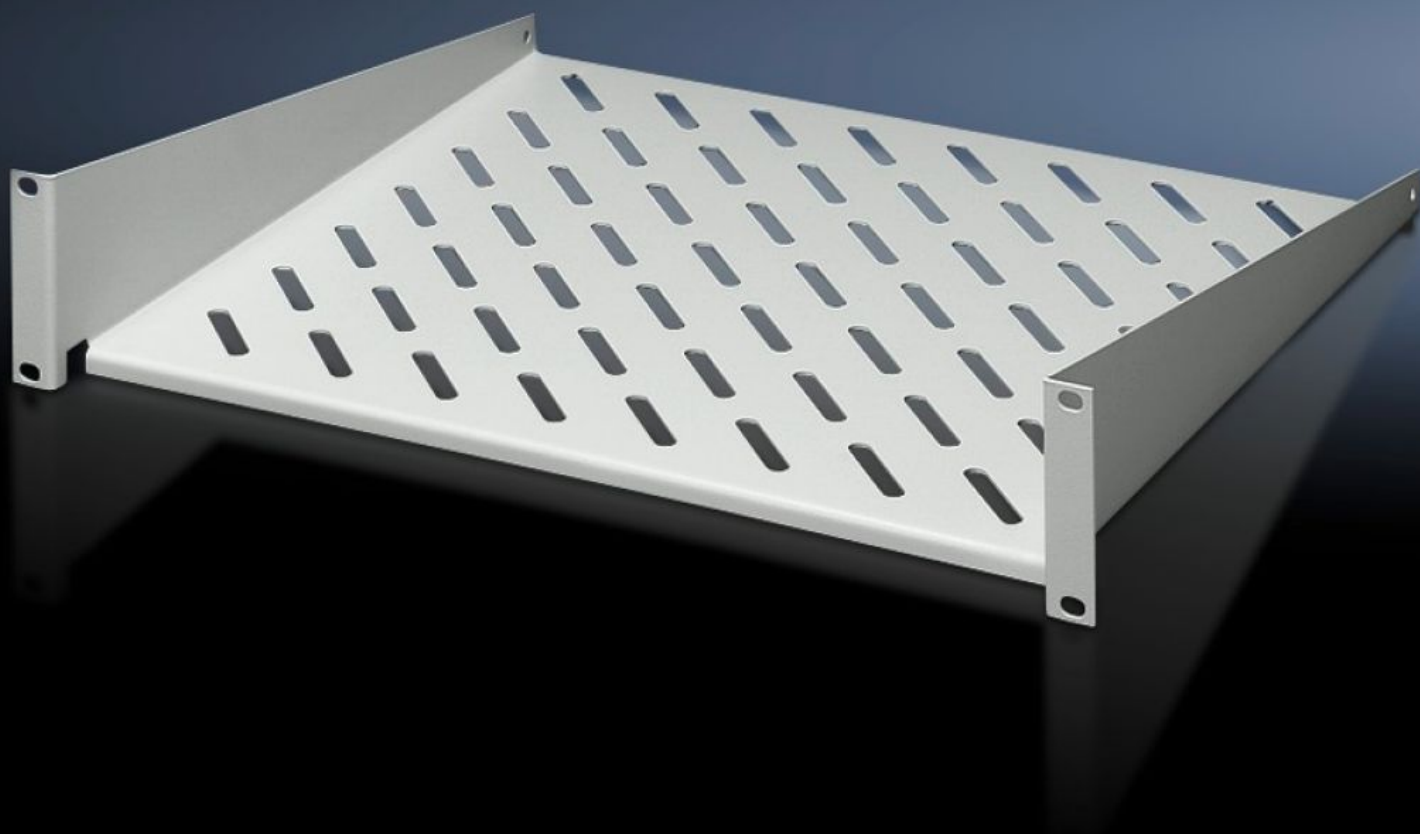

Rittal – The System.

Faster – better – everywhere.

DK 7119.250

Tablette 2 U, pour montage fixe

État: 28/10/2022 (La source: rittal.com/fr-fr)

ENCLOSURES

POWER DISTRIBUTION

CLIMATE CONTROL

IT INFRASTRUCTURE

SOFTWARE & SERVICES

FRIEDHELM LOH GROUP

DK 7119.250 - Tablette 2 U, pour montage fixe

Tablette 2U, montage fixe sur les montants 19". Charge admissible : 25 kg.

Caractéristiques

Référence	DK 7119.250
Modèle	19"
Description produit	Pour le montage sur un plan de montage 19".
Matériau	Tôle d'acier
Finition	Laqué
Couleur	RAL 7035
Charge admissible	25 kg en charge statique répartie sur la surface
Remarque	Ces tablettes ne peuvent pas être montées sur rails télescopiques.
Dimensions	Largeur: 482,6 mm Profondeur: 250 mm
Unité d'emballage	1 p.
Poids/UE	2,37 kg
Taux de cuivre (kg / pièce)	0
Numéro du tarif douanier	94039910
EAN	4028177187207
ETIM 7.0	EC002620
ECLASS 8.0	27189261