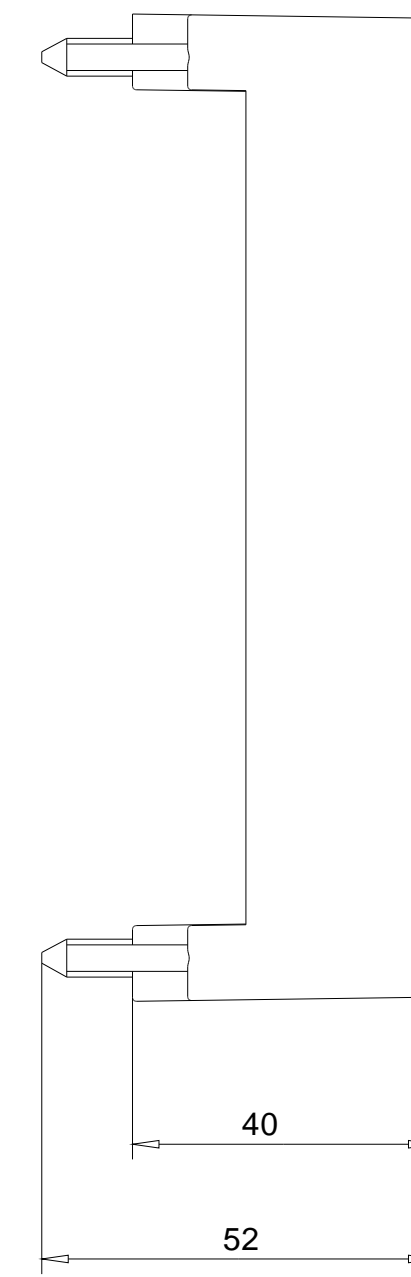

Vorne / Front

Links / Left

Oben / Top

Alle Bemessungswerte sind in Millimeter (mm) angegeben.
All dimensions are in millimeters (mm).

SIEMENS

6ES71944CA500AA0_001

Format / Size: DIN A2

Maßstab / Scale: 1:1