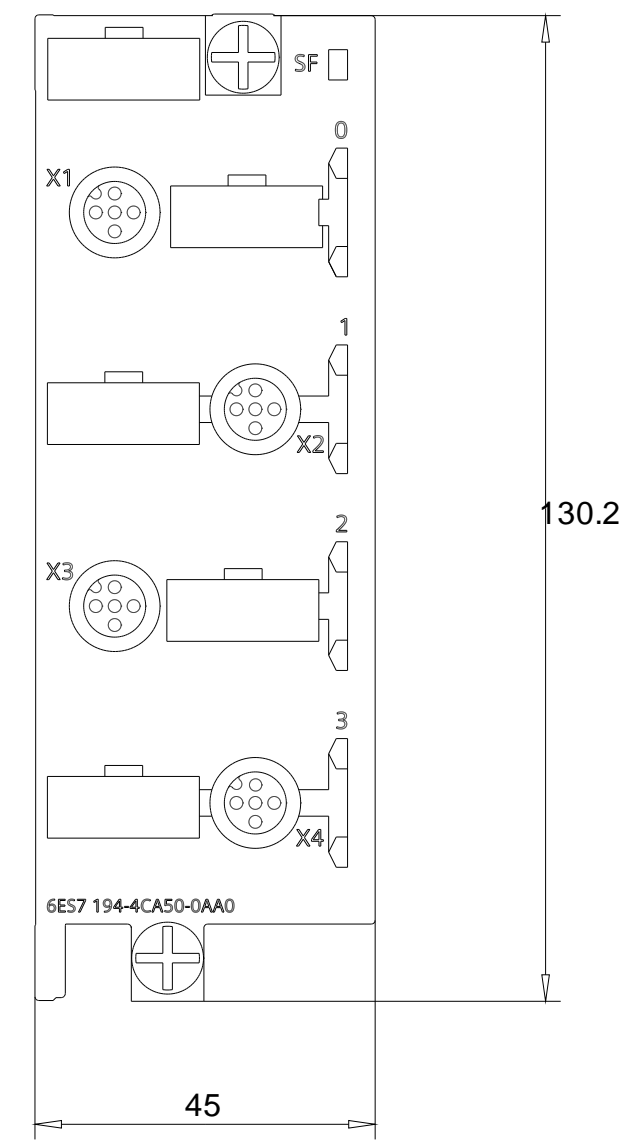

Vorne / Front

Links / Left

Oben / Top

Alle Bemessungswerte sind in Millimeter (mm) angegeben.
All dimensions are in millimeters (mm).

SIEMENS

6ES71944CA500AA0_001

Format / Size: DIN A2

Maßstab / Scale: 1:1