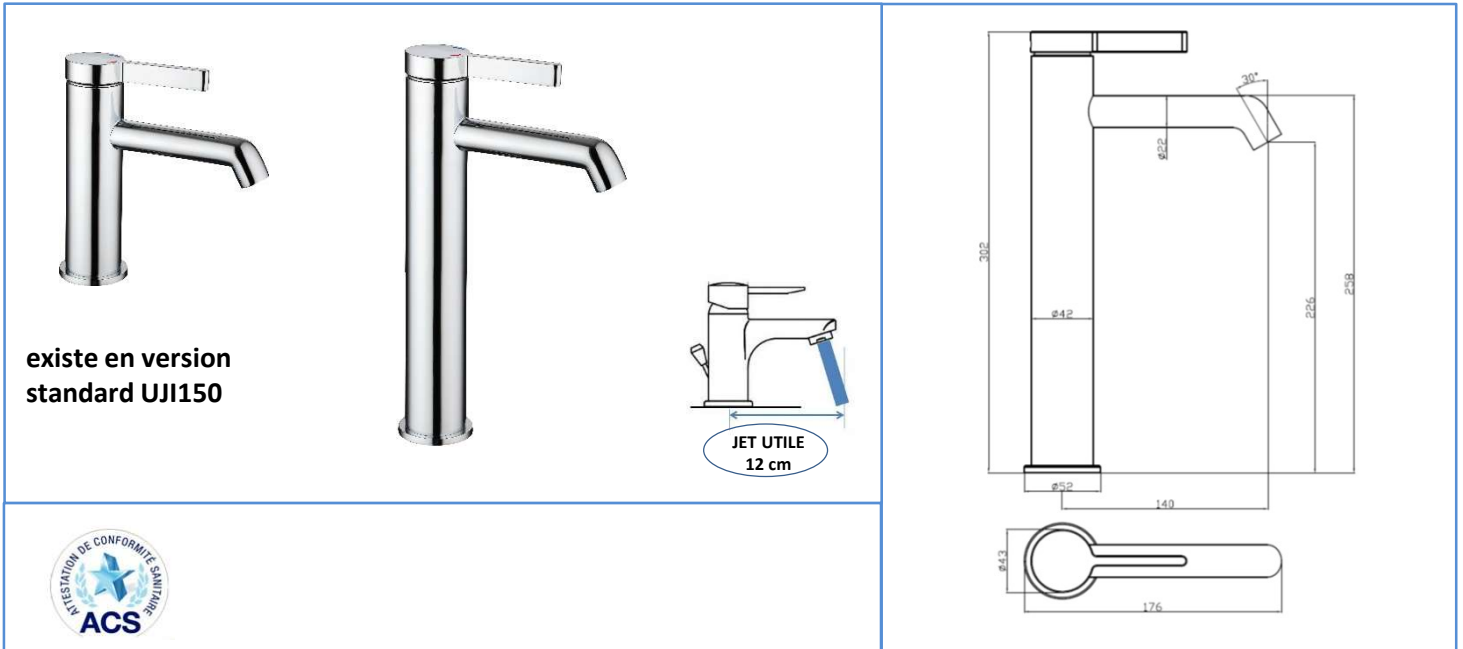

famille	SALLE DE BAINS
type	mitigeur LAVABO
série	UJI
code	UJI170

TheWa[®]
PROFESSIONAL
 by **thermador**

couleur	chromé
bec	droit
aérateur	Néoperl anti-calcaire réducteur de débit
fixation	étrier
flexibles	F 3/8" longs
basette	Embase Ø52mm
poids	0,8kg
poignée	métal courte (s)
vidage	laiton

cartouche	Ø40mm
NF	-
ACS	oui
ECAU	-
éco. d'eau	-
éco. d'énergie	-
+ produit	

ACCESSOIRES	CODES
FIXATION COMPLETE	
CARTOUCHE CERAM.	
AERATEUR CACHE	
VIDAGE CLIC CLAC NF	

gencod	3 52383 009994 7	box	boîte quadri THEWA
garantie	5 ans	masterbox	8 unités
		MAJ	juin 2019