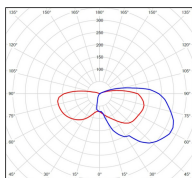

Place des Vosges 1

Évolution

Modèle ②

catalogue 2020 p. 234

réf. 150006046

EAN. 3663660112079

Données techniques

Tension nominale	200 à 240 - 50/60Hz
Plage de tension d'entrée	230 - 250 V AC
Driver output	-
Alimentation output	-
Classe	1
IP	65
IK	-
Diffuseur	PMMA opale
Paralume	-
Source	E27
Température de couleur réelle	-
Flux total sortant	- lm
Consommation totale	- W
Classe énergétique	Classe de la lampe (non fournie)
Efficacité lumineuse	-
IRC	-
SDCM	-
Espacement conseillé (PMR Emoy - 20 lux)	2,5 m
Hauteur de placement	2 m
Largeur du placement	2 m
Optique	-
Dimmable	-
Ta	-
Durée de vie LED	-
Plage de température ambiante	-10 ~50°C
UGR	-
ULR	-
Distorsion harmonique THDI	-
Fixation	Oui
Détection	Non
Avec prise IP55	Non

Matières	aluminium
Couleur	Rouille - 046

Données logistiques

Dimensions du modèle	H.340 L.216 P.132
Poids net	1.510 Kg
Poids brut	1.950 Kg
Dimensions colis 1	H.410 L.240 P.200

Certifications et garanties