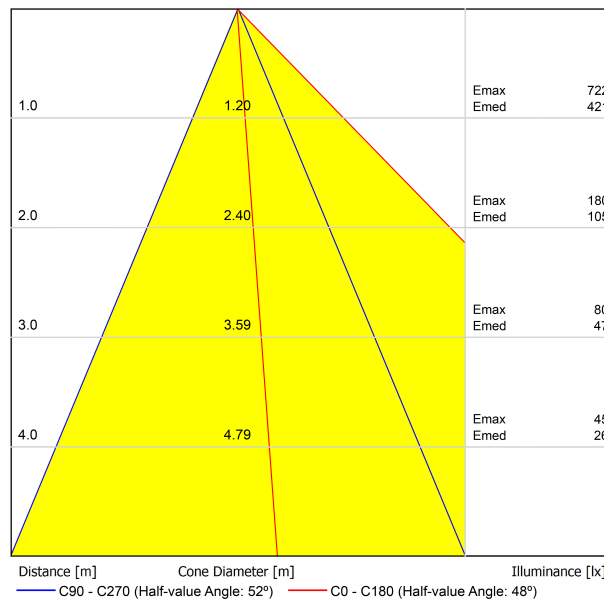

Type	LED
Flux lumineux brut	940 lm
Température de couleur	3000 K
Stabilité chromatique	MacAdam Step 2
Indice de reproduction chromatique	CRI > 90
Puissance	7 W
Courant	200 mA
Efficacité	134 lm/W
Durée de vie de la LED	L80B10 > 60.000h

DIAGRAMME POLAIRE

DIAGRAMME CONIQUE

	PRODUCT
Model	Swap Square Asymmetric Add-On Bezel
Colour	W □ Matt white
Category	Accessories

85-89
+

89-101

Complément toujours inclus mais à utiliser en option.

Élargissement de la collerette de la pièce pour couvrir des encastrements supérieurs tout en préservant le minimalisme de Swap et son intégration parfaite au plafond.