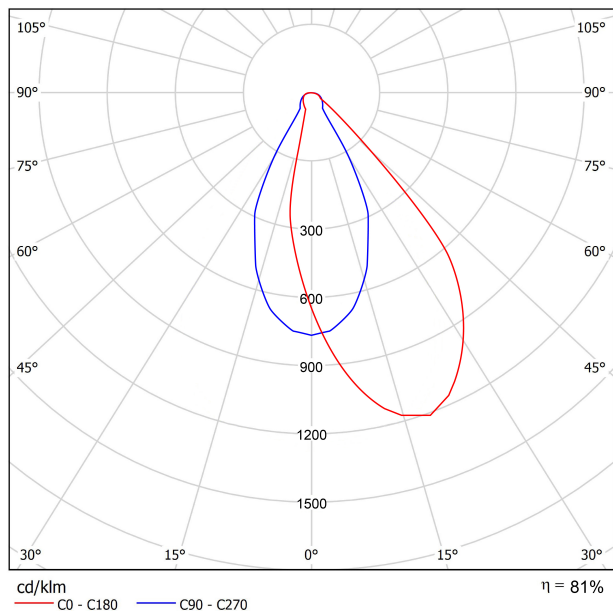

DIAGRAMME POLAIRE

DIAGRAMME CONIQUE

	PRODUCT
Model	Swap Square Asymmetric Add-On Bezel
Colour	W □ Matt white
Category	Accessories

85-89
+

89-101

Complément toujours inclus mais à utiliser en option.

Élargissement de la collerette de la pièce pour couvrir des encastrements supérieurs tout en préservant le minimalisme de Swap et son intégration parfaite au plafond.