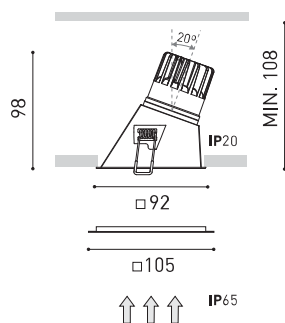

DIMENSIONS

ACCESSOIRES

ADD-ON BEZEL

TROPHÉES

Nom	SWAP IP65 SQUARE ASYMM 7W DIM DALI/PUSH 3000K W
Référence	A2553231W65
Couleur	Blanc Mat
RAL	Couleur de masse similaire à RAL 9010
Catégorie	CEILING RECESSED

Type	LED
Flux lumineux brut	940 lm
Température de couleur	3000 K
Stabilité chromatique	MacAdam Step 2
Indice de reproduction chromatique	CRI > 90
Puissance	7 W
Courant	200 mA
Efficacité	134 lm/W
Durée de vie de la LED	L80B10 > 60.000h

Étanchéité	IP65
Contrôle sans fil	Veuillez consulter
Alimentation d'urgence	Veuillez consulter
Résistance aux chocs	IK07
Dimensions d'encastrement	85 x 85 mm
Poids	250 g
Poids avec emballage	298,5 g
Dimensions de l'emballage	147 x 132 x 134 mm
Unités par emballage	1
Matériaux	Aluminium / Polycarbonate
Test de fil incandescent	850°C

PRODUIT

SOURCE DE LUMIÈRE

LUMINAIRE | DONNÉS PHOTOMÉTRIQUES

LUMINAIRE | DONNÉS ÉLECTRIQUES

D'AUTRES DONNÉES

Swap est un spot LED à encastrer qui se caractérise par son apparence minimaliste, une parfaite intégration au plafond et un excellent confort visuel grâce à son petit réflecteur qui est situé en retrait par rapport à la surface du plafond. Une fois allumé, son écran doté d'une finition mate crée un effet intéressant qui dessine un cercle lumineux des plus discrets. Une collerette supplémentaire est fournie pour couvrir si besoin des diamètres d'encastrement supérieurs.