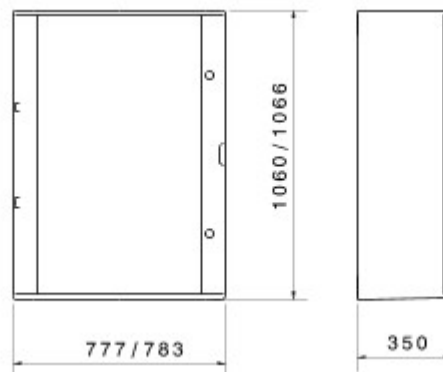

Gamme de coffrets étanches en polyester renforcé de fibres de verre pour montage en saillie. En conformité avec les normes IEC 61439-1, IEC 61439-2, IEC 60670-1, IEC 60670-24 et IEC 62208. Disponibles en 7 tailles, à porte pleine ou à porte transparent, indice de protection IP66. Les accessoires Fast&Easy, entièrement en métal, permettent l'installation dans les coffrets série 46 de dispositifs modulaires et boîtier moulé jusqu'à 250A, avec une réduction du temps d'assemblage jusqu'à 40%. Particulièrement adapté pour les applications d'automatisation et de distribution en intérieur comme en extérieur.

Classe isolement	II	Couleur	Gris RAL 7035
Dim. nominales LxHxP (mm)	800x1060x350	Indice de protection	IP66
Caractéristiques	Résistance UV (EN 62208)	Matière	Polyester chargé de fibres de verre
Résistance aux chocs	Fond IK10	Nb de serrure	2
Nb mod. EN 50022	180 (36x5)	Puissance dissipée A (W)	324
Puissance dissipée B (W)	226	Test du fil incandescent	650 °C
Dim. fonctionnelles LxHxP (mm)	783x1066x350	Température d'utilisation	-25 +60 °C
Tension d'isolement	1000 V	Caractéristique matière	Sans halogène selon norme EN 60754-2
Electrocod	0321	Thermopression avec bille	200 °C
Norme	EN 61439-1, EN 61439-2, EN62208, EN 60670-1, IEC 60670-24	Famille	46 QP
Tension nominale maximum d'utilisation (Ue)	690 V	Type de porte	Porte transparente
Supports pour fixation en saillie	GW46446-GW46451	kit pour double isolement	GW46526

#### DIMENSIONS