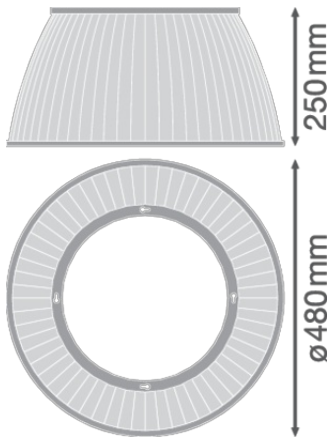

#### DIMENSIONS ET POIDS

Diamètre	480 mm
Hauteur	250 mm
Poids du produit	1000,00 g