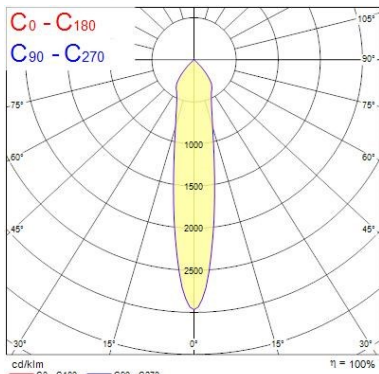

Ludospot 50 - Corps

LUDOSPOT 50 Boitier CARR 90 FIXE IP44 BLA
0005308