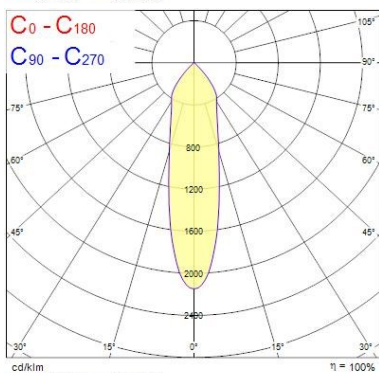

Ludospot 50 - Corps

LUDOSPOT 50 Boitier CARR 90 FIXE IP44 BLA
0005308