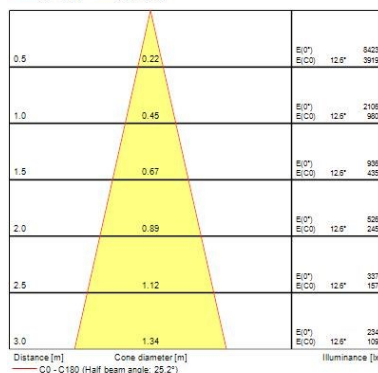

Ludospot 50 - Corps

LUDOSPOT 50 Boitier CARR 90 FIXE IP44 BLA
0005308