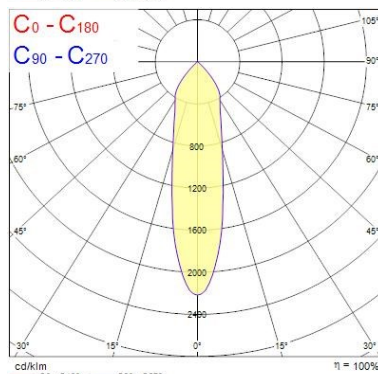

Ludospot 50 - Corps

LUDOSPOT 50 Boitier CARR 90 FIXE IP44 BLA
0005308