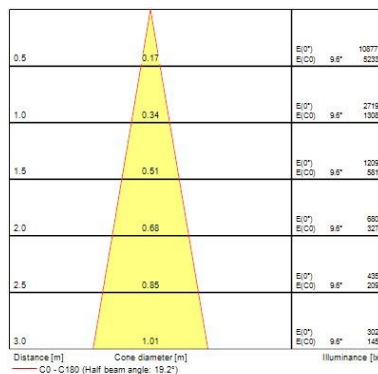

Ludospot 50 - Corps

LUDOSPOT 50 Boitier CARR 90 FIXE IP44 BLA
0005308

Emballage

Type d'emballage	Carton
Code EAN	5410288053080
Longueur simple de l'emballage (cm)	9.5
Largeur unitaire de l'emballage (cm)	9.5
Profondeur emballage unitaire (cm)	4.5
DUN14 (intérieur)	15410288053087
unités par emballage extérieur	50
Longueur / hauteur de l'emballage extérieur (cm)	50.0
largeur de l'emballage extérieur (cm)	20.5
Profondeur de l'emballage extérieur (cm)	25.0

PHOTOMÉTRIE