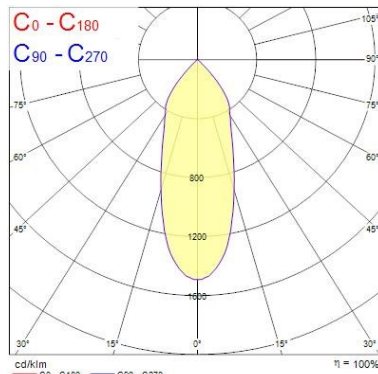

Ludospot 50 - Corps

LUDOSPOT 50 Boitier CARR 90 FIXE IP44 BLA
0005308