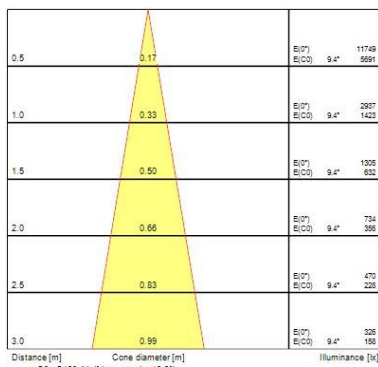

Ludospot 50 - Corps

LUDOSPOT 50 Boitier CARR 90 FIXE IP44 BLA
0005308

Emballage

Type d'emballage	Carton
Code EAN	5410288053080
Longueur simple de l'emballage (cm)	9.5
Largeur unitaire de l'emballage (cm)	9.5
Profondeur emballage unitaire (cm)	4.5
DUN14 (intérieur)	15410288053087
unités par emballage extérieur	50
Longueur / hauteur de l'emballage extérieur (cm)	50.0
largeur de l'emballage extérieur (cm)	20.5
Profondeur de l'emballage extérieur (cm)	25.0

PHOTOMÉTRIE