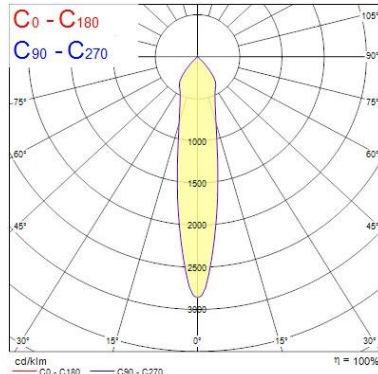

Ludospot 50 - Corps

LUDOSPOT 50 Boitier CARR 90 FIXE IP44 BLA
0005308