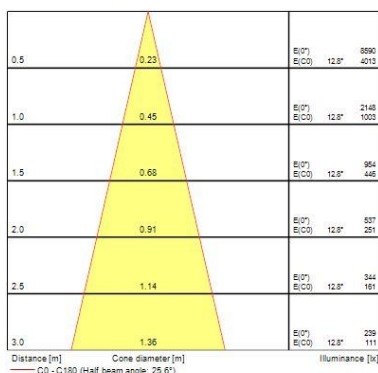

Ludospot 50 - Corps

LUDOSPOT 50 Boitier CARR 90 FIXE IP44 BLA
0005308

Emballage

Type d'emballage	Carton
Code EAN	5410288053080
Longueur simple de l'emballage (cm)	9.5
Largeur unitaire de l'emballage (cm)	9.5
Profondeur emballage unitaire (cm)	4.5
DUN14 (intérieur)	15410288053087
unités par emballage extérieur	50
Longueur / hauteur de l'emballage extérieur (cm)	50.0
largeur de l'emballage extérieur (cm)	20.5
Profondeur de l'emballage extérieur (cm)	25.0

PHOTOMÉTRIE