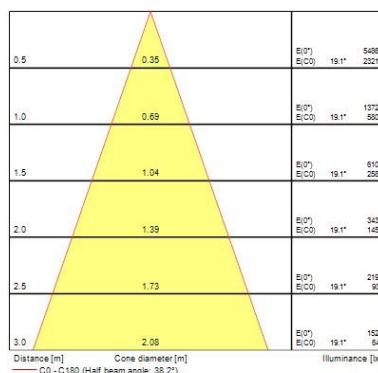

Ludospot 50 - Corps

LUDOSPOT 50 Boitier CARR 90 FIXE IP44 BLA
0005308

Emballage

Type d'emballage	Carton
Code EAN	5410288053080
Longueur simple de l'emballage (cm)	9.5
Largeur unitaire de l'emballage (cm)	9.5
Profondeur emballage unitaire (cm)	4.5
DUN14 (intérieur)	15410288053087
unités par emballage extérieur	50
Longueur / hauteur de l'emballage extérieur (cm)	50.0
largeur de l'emballage extérieur (cm)	20.5
Profondeur de l'emballage extérieur (cm)	25.0

PHOTOMÉTRIE