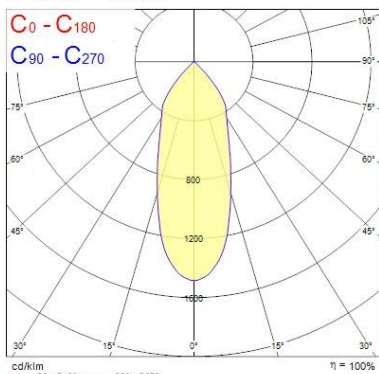

Ludospot 50 - Corps

LUDOSPOT 50 Boitier CARR 90 FIXE IP44 BLA
0005308