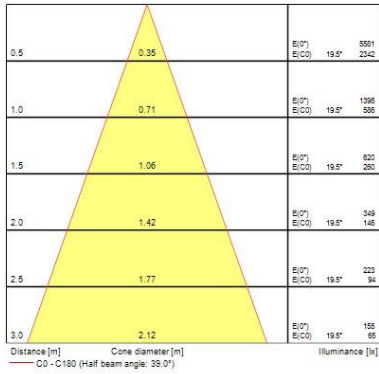

Ludospot 50 - Corps

LUDOSPOT 50 Boitier CARR 90 FIXE IP44 BLA
0005308