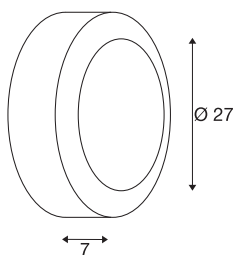

BULAN

applique et plafonnier extérieur, blanc, E14/C35, 60W max, IP44

Applique et plafonnier BULAN, rond, en aluminium, utilisable en extérieur grâce à son indice de protection IP44. La surface lumineuse en verre satiné est maintenue par le boîtier laqué. Le raccordement électrique du luminaire, disponible en plusieurs coloris, s'effectue directement sur la tension secteur 230V.

INFORMATIONS TECHNIQUES

Réf.	229071
Nombre de douilles	1
Code IP	IP 44
Montage	En saillie
Détails de montage	Plafond, Applique
Tension nominale primaire	220-240V ~50/60Hz
Classe de protection	I
Puissance en watts	60 W
Coloris	blanc
Sortie lumineuse	direct
Hauteur	7 cm
Diamètre	27 cm
Poids net	1.602 kg
Poids brut	1.944 kg
Page du BIG WHITE	691

Source Préconisée

1005285	C35 E14 , ampoule LED, dépoli, 4,2 W, 2700 K, IR- C90, 320°
---------	---