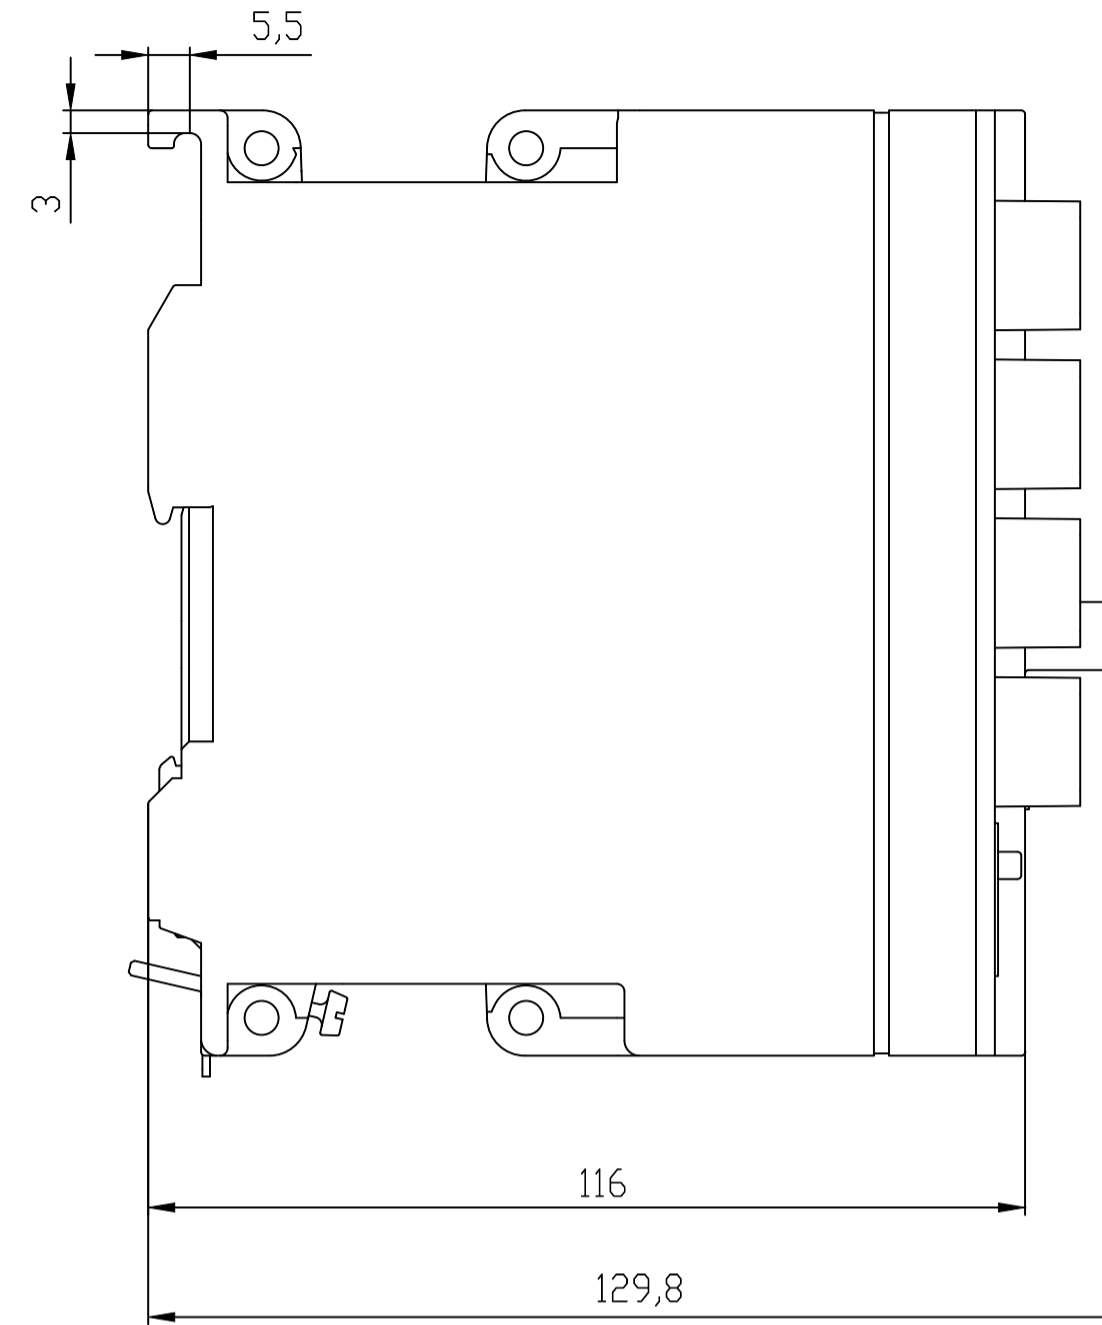

Vorne / Front

Links / Left

Oben / Top

Alle Bemessungswerte sind in Millimeter (mm) angegeben.
All dimensions are in millimeters (mm).

SIEMENS	6GK53082QG102AA2_001	
	Format / Size: DIN A2	Maßstab / Scale: 1:1