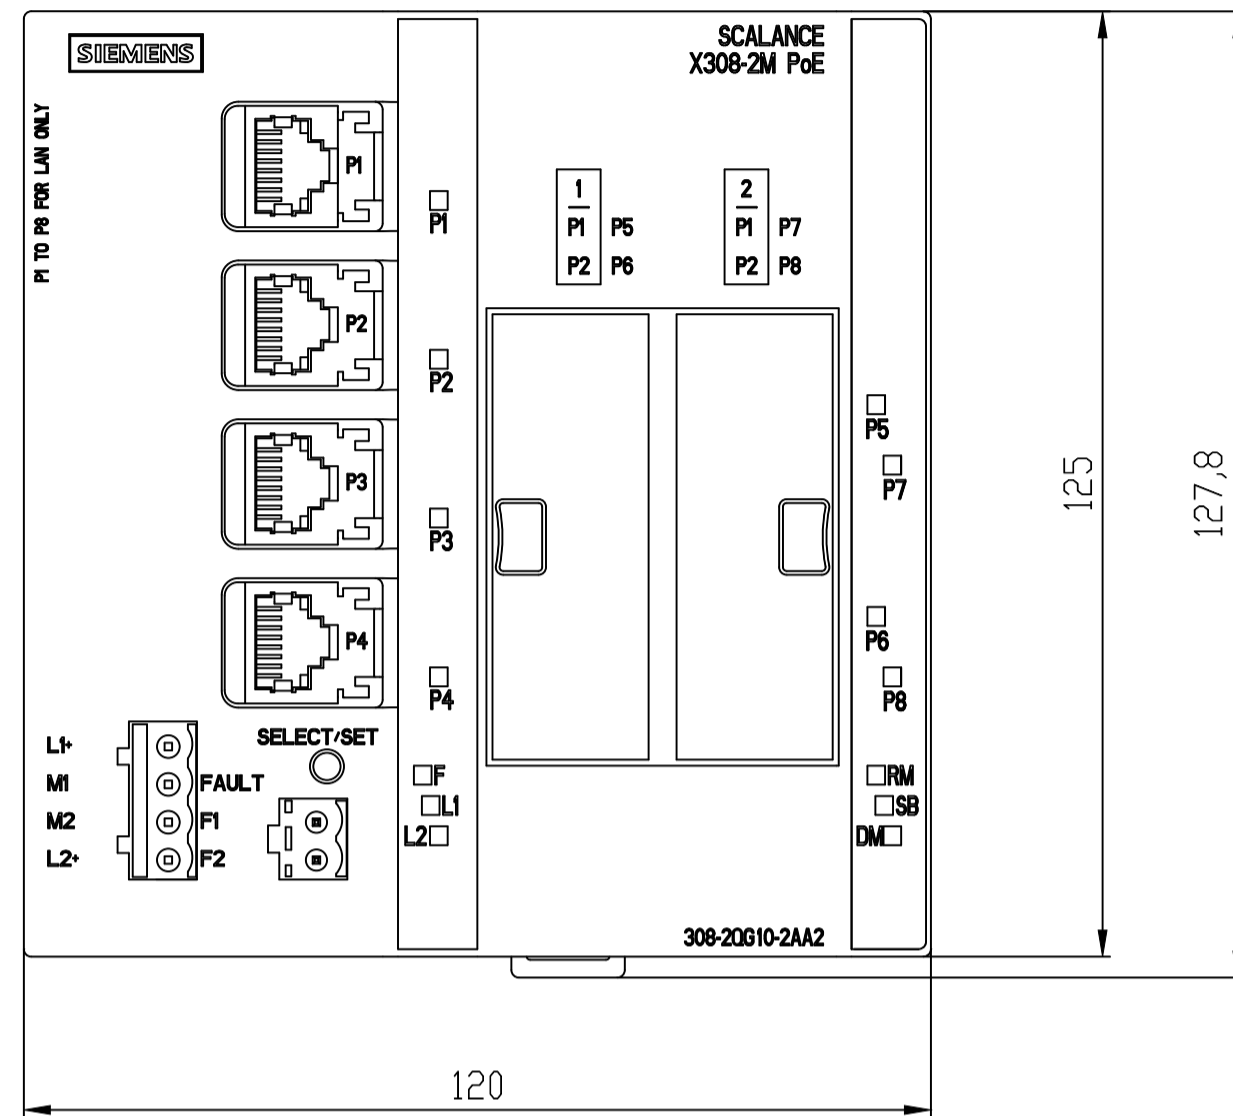

Vorne / Front

Links / Left

Oben / Top

Alle Bemessungswerte sind in Millimeter (mm) angegeben.
All dimensions are in millimeters (mm).

SIEMENS	6GK53082QG102AA2_001	
	Format / Size: DIN A2	Maßstab / Scale: 1:1