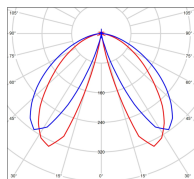

Tetra

catalogue 2020 p. 48

réf. 162326110

EAN. 3663660250269

Modèle 5

Données techniques

Tension nominale	230V AC
Plage de tension d'entrée	100 - 240 V AC
Driver output	350mA
Classe	1
IP	65
IK	10
Diffuseur	Polycarbonate clair
Paralume	Non
Source	Module LED intégré
Température de couleur réelle	2700°K warm white SYM
Flux total sortant	680 lm
Consommation totale	12 W
Classe énergétique	-
Efficacité lumineuse	56,6
IRC	>80
SDCM	5

Espacement
conseillé 8 m
(PMR Emoy - 20 lux)
Hauteur de placement 2 m
Largeur du placement 2 m

Dimmable	Non
Ta	-
Durée de vie LED	72000 h (L80/B10)
Plage de température ambiante	-10 ~50°C
UGR	-
ULR	1.0%
Groupe de risque photobiologique	RG0
Fixation	Tige de scellement sur demande
Détection	Non
Avec prise IP55	Non