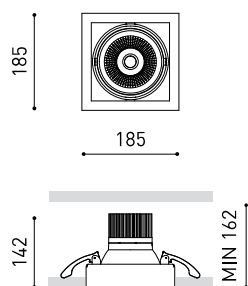

DIMENSIONS

ACCESSOIRES

ANTI-GLARE HONEYCOMB
LOUVER

ELLIPTICAL REFRACTOR

BEAM MIXER DIFFUSER

HIGH CHROMATIC LED

PRODUIT

Nom	HUBBLE 3 DIM DALI FLOOD 40° 3000K WT
Référence	A2763431WT
Couleur	Blanc Texturé
RAL	9016
Catégorie	CEILING RECESSED

D'AUTRES DONNÉES

Étanchéité	IP20
Contrôle sans fil	Veuillez consulter
Alimentation d'urgence	Veuillez consulter
Dimensions d'encastrement	170 x 170 mm
Angle de basculement	X20° Y20°
Poids	2045 g
Poids avec emballage	2330 g
Dimensions de l'emballage	262 x 225 x 168 mm
Unités par emballage	1
Matériaux	Aluminium / Verre Transparent