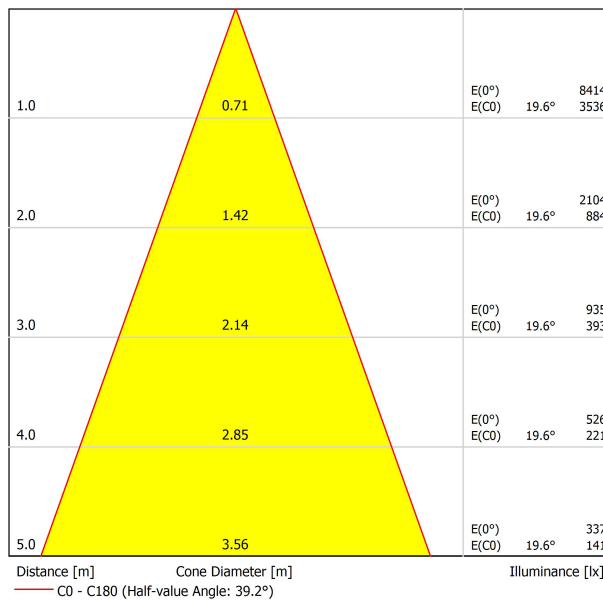

SOURCE DE LUMIÈRE

Type	LED
Flux lumineux brut	5000 lm
Température de couleur	3000 K - Autres K, veuillez consulter
Stabilité chromatique	MacAdam Step 2
Indice de reproduction chromatique	CRI > 90
Puissance	41 W
Courant	1200 mA
Efficacité	122 lm/W
Durée de vie de la LED	L80B10 > 60.000h

LUMINAIRE | DONNÉS PHOTOMÉTRIQUES

Efficacité lumineuse	90%
Angle du faisceau lumineux	40°

LUMINAIRE | DONNÉS ÉLECTRIQUES

Driver	Inclus - Connecté
Valeurs de puissance du système	45,05 W
Tension	220V/240V
Fréquence	50/60 Hz
Variation d'intensité	DALI
Classe d'isolation électrique	<input type="checkbox"/>

D'AUTRES DONNÉES

Étanchéité	IP20
Contrôle sans fil	Veuillez consulter
Alimentation d'urgence	Veuillez consulter
Dimensions d'encastrement	170 x 170 mm
Angle de basculement	X20° Y20°
Poids	2045 g
Poids avec emballage	2330 g
Dimensions de l'emballage	262 x 225 x 168 mm
Unités par emballage	1
Matériaux	Aluminium / Verre Transparent

DIAGRAMME POLAIRE

DIAGRAMME CONIQUE

	PRODUCT
Model	Anti-glare Honeycomb Louver
Reference	08020200
Category	Accessories

N'EST PAS VENDU SÉPARÉMENT.

Accessoire composé d'une grille en nid d'abeille pour réduire l'éblouissement et l'incidence directe des rayons dans la vision.