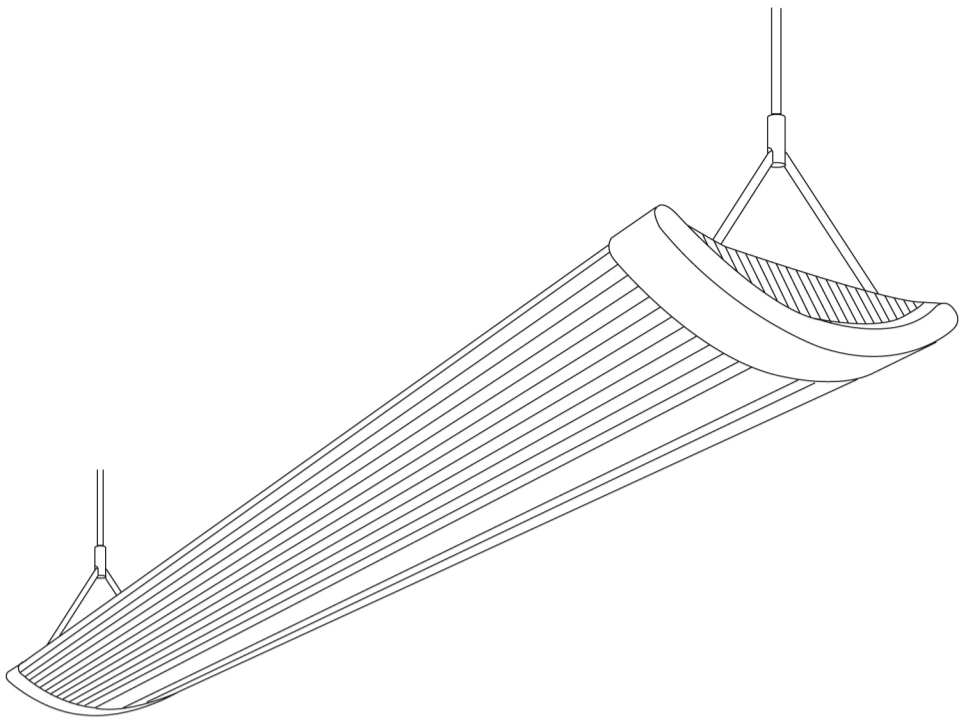

# THORN

## IQ WAVE SUSPENDED

CE IP20

- [CZ] Montážní návod
- [DE] Montageanleitung
- [DK] Monteringsvejledning
- [EE] Paigaldusjuhend
- [FI] Asennusohje
- [FR] Notice de montage
- [HU] Szerelési útmutató
- [IT] Istruzioni di montaggio

!

3

1450mm MAX

90°

880mm

7mm MIN  
8.5mm MAX

4

i