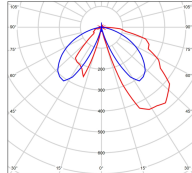

Espacement  
 conseillé 12 m  
 (PMR Emoy - 20 lux)  
 Hauteur de placement 0,7 m  
 Largeur du placement 2 m

Dimmable	Non
Ta	-
Durée de vie LED	72000 h (L80/B10)
Plage de température ambiante	-10 ~50°C
UGR	-
ULR	1.0%
Groupe de risque photobiologique	RG0
Fixation	Oui
Détection	Non
Avec prise IP55	Non