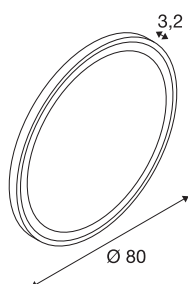

TRUKKO 80

miroir Ø 80 cm, chromé, bord noir

Les LED Premium intégrées dans l'applique murale ronde TRUKKO WL génèrent dans votre salle de bain une lumière très fonctionnelle et variable, de 3 000 K, 4 000 K ou 6 500 K au choix. Pour vous assurer plus de confort, sa technologie antibuée empêche la buée de se former sur le miroir. Cette applique murale apparente est durable et nécessite peu d'entretien grâce à sa durée de vie prévue de 30 000 heures.

INFORMATIONS TECHNIQUES

Réf.	1007202
Code IP	IP 44
Montage	En saillie
Détails de montage	Applique
Variable	Oui
Technologie de variation de l'éclairage	Interrupteur variable
Tension nominale primaire	220-240V ~50/60Hz
Courant / tension secondaire	24 V
Classe de protection	II
Puissance en watts	23 W
Température ambiante minimale	-15 °C
Température ambiante maximale	40 °C
Hauteur du courant d'appel	55 A
Effet stroboscopique (SVM)	0.4
Lumen	730/740/790 lm
Température de couleur	3000/4000/6500 Kelvin
Coloris	transparent
IRC	90
Durée de vie	30000 h
Risk Group	1
Profondeur	3.2 cm
Diamètre	80 cm

Source Lumineuse

Poids net	6.6 kg
Poids brut	7.062 kg