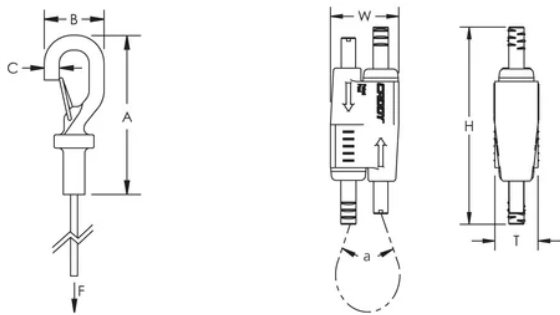

Se fixe aisément à une large gamme d'attaches nVent CADDY

Se fixe à la structure du bâtiment ou à une poutre en formant une boucle

Facile à décrocher pour des applications nécessitant de l'entretien

Une fermeture ressort sécurise la connexion

Passer le câble dans un trou et utiliser le col du crochet comme butée

Également disponible dans une configuration en forme d' Y

CARACTÉRISTIQUES DU PRODUIT

Article Number: 196626

Material: Steel; Polypropylene; Zinc Alloy

Height: 62-mm

Width: 24-mm

Épaisseur: 16-mm

Angle: 90 ° max

Static Load: 890 N

DIAGRAMS

AVERTISSEMENT

Les produits nVent doivent être installés et utilisés conformément aux consignes figurant dans les fiches d'instructions et les documents de formation des produits nVent. Les fiches d'instructions sont disponibles à l'adresse suivante: www.nvent.com et auprès de votre représentant du service client nVent. Une mauvaise installation, une utilisation incorrecte, une application erronée ou toute autre forme de non-respect scrupuleux des instructions et avertissements de nVent peuvent entraîner un dysfonctionnement du produit, des dommages matériels, des lésions corporelles graves et le décès et/ou annuler votre garantie.